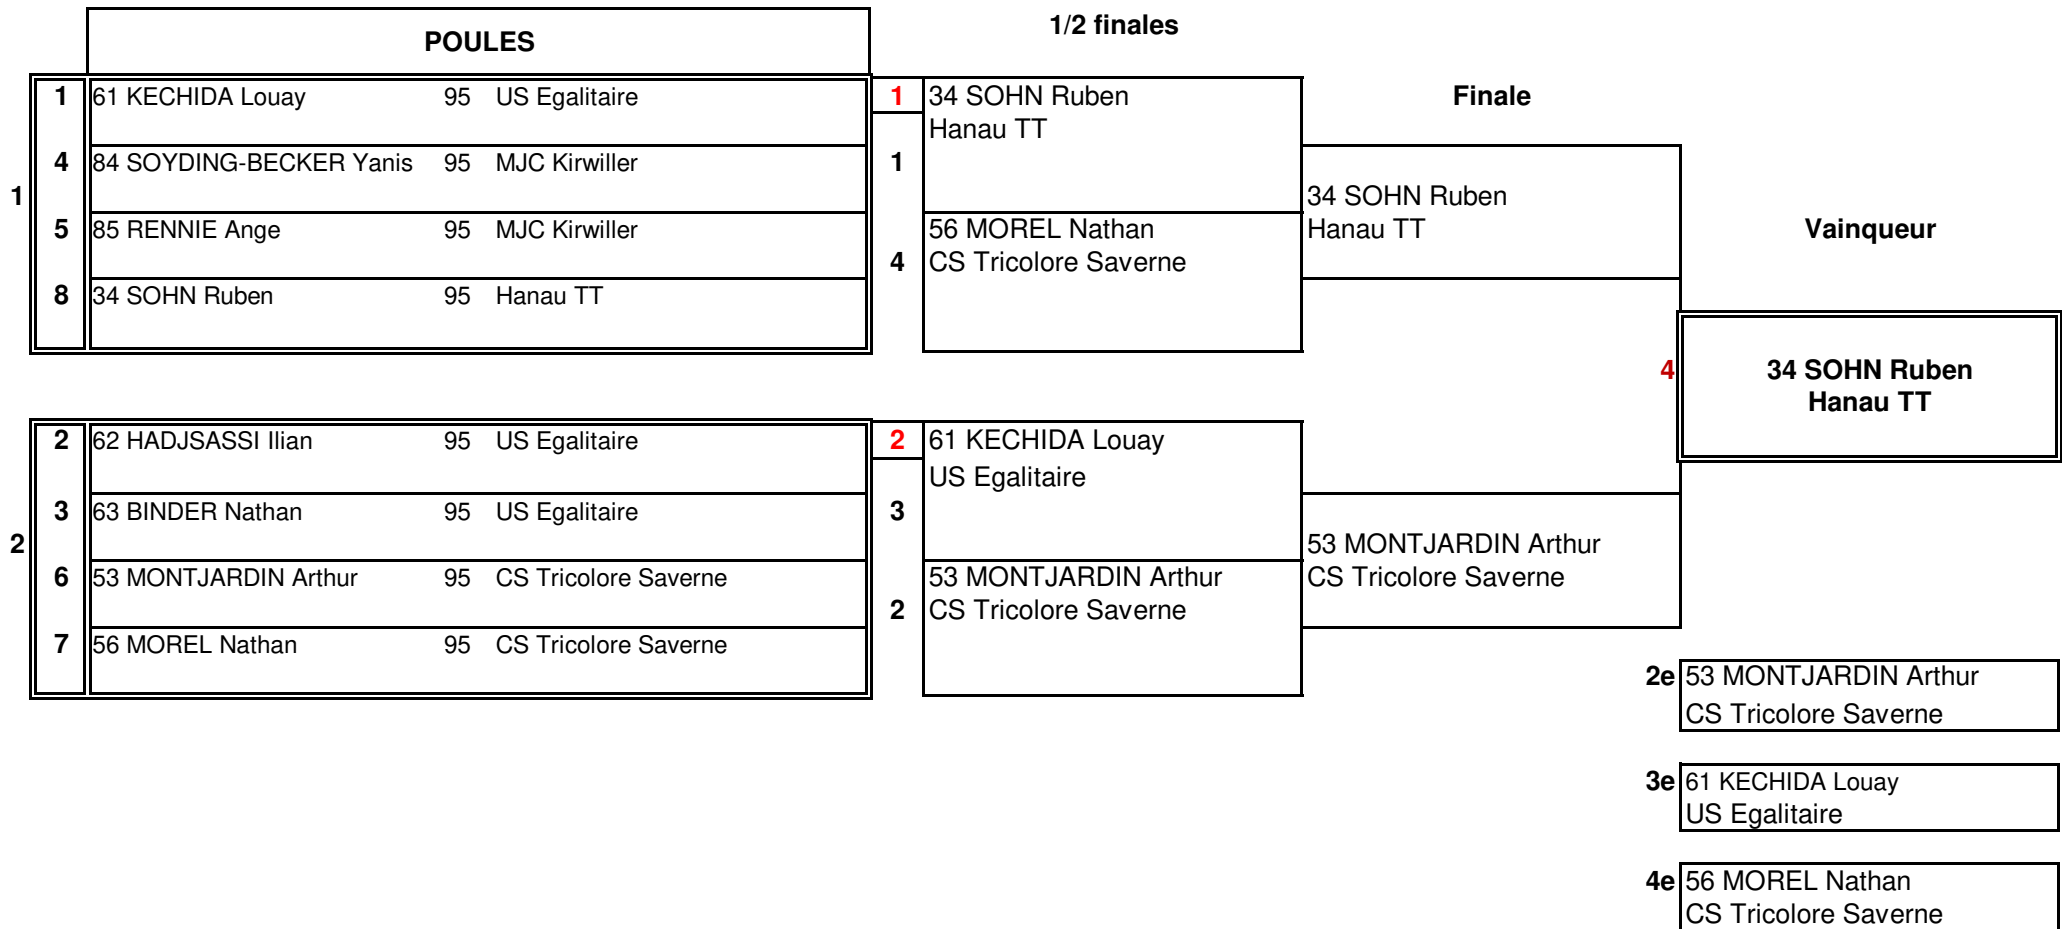

Benjamins/Poussins F+G

Tableau L

1/32 de finale

1/16 de finale

1/8 de finale

Doubles Adultes

Tableau N

page 1

1	40 MONNIER Ludovic / 55 DORN Eric CP Zutendorf	40 MONNIER Ludovic / 55 DORN Eric CP Zutendorf		
64				
1	42 PEIRERA Mauricette / 98 MONNIER Bruno	6	40 MONNIER Ludovic / 55 DORN Eric CP Zutendorf	
33	CLTT Menchoffen/CP Zutendorf	42 PEIRERA Mauricette / 98 MONNIER Bruno		
32	75 TRITSCH Kerrian / 73 AXT Stéphane SSOL HABSHEIM	CLTT Menchoffen/CP Zutendorf		
54	BELLER Corentin / 55 BELLER Emmanuel		22	40 MONNIER Ludovic / 55 DORN Eric CP Zutendorf
17	CS Tricolore Saverne	54 BELLER Corentin / 55 BELLER Emmanuel		
48		CS Tricolore Saverne		
			7	54 BELLER Corentin / 55 BELLER Emmanuel CS Tricolore Saverne
49		86 RAMOS Théo / 87 WALTER Jérémy		
16	86 RAMOS Théo / 87 WALTER Jérémy MJC Kirwiller	MJC Kirwiller		
100	MONNIER J-Paul / 103 GONZALEZ Yael			
9	CP Zutendorf	100 MONNIER J-Paul / 103 GONZALEZ Yael		
56		CP Zutendorf		
2	88 FISCHBACH Laurent / 89 OHLMANN Pascal	8	100 MONNIER J-Paul / 103 GONZALEZ Yael CP Zutendorf	
41	MJC Kirwiller	88 FISCHBACH Laurent / 89 OHLMANN Pascal		
24	45 HEIWANG Eric / 46 GSTALTER Robert CLTT Menchoffen	MJC Kirwiller		
3	9 HAMM José / CRUCIFIX Théo		23	39 KREMER Nicolas / CHRISTMANN Nathan CLTT Menchoffen
25	AMITIE Lingolsheim	9 HAMM José / CRUCIFIX Théo		
40	68 MERZ Carolin / NASSAR Kenan US Egalitaire	AMITIE Lingolsheim		
			9	39 KREMER Nicolas / CHRISTMANN Nathan CLTT Menchoffen
57		39 KREMER Nicolas / CHRISTMANN Nathan		
8	39 KREMER Nicolas / CHRISTMANN Nathan CLTT Menchoffen	CLTT Menchoffen		
93	BODIN Laura / BELZON Patrick			
5	SOGS Avenir Strasbourg	93 BODIN Laura / BELZON Patrick		
60		SOGS Avenir Strasbourg (FORFAIT)		
4			10	92 SCHONGART Marc/LORTZ Christian SOGS Avenir Strasbourg
37		92 SCHONGART Marc/LORTZ Christian		
28	92 SCHONGART Marc/LORTZ Christian SOGS Avenir Strasbourg	SOGS Avenir Strasbourg		
66	WALCHSHOFFER Adrien/70 BELLOUT Aziz US Egalitaire		24	66 WALCHSHOFFER Adrien/70 BELLOUT Aziz US Egalitaire
21	US Egalitaire	66 WALCHSHOFFER Adrien/70 BELLOUT Aziz		
44		US Egalitaire		
			11	66 WALCHSHOFFER Adrien/70 BELLOUT Aziz US Egalitaire
53		1 RICHARD Samuel/ 2 HAMM Nadia		
12	1 RICHARD Samuel/ 2 HAMM Nadia AMITIE Lingolsheim	AMITIE Lingolsheim		
25	HUSSON Lucie / 26 LALA Louis			
13	HANAU TT	25 HUSSON Lucie / 26 LALA Louis		
52		HANAU TT		
			12	25 HUSSON Lucie / 26 LALA Louis HANAU TT
45		5 DIEBOLD Jarod / 6 KEIL Laura		
20	5 DIEBOLD Jarod / 6 KEIL Laura AMITIE Lingolsheim	AMITIE Lingolsheim		
5	35 MONAQUE Richard / 36 JUSZCZAK Régis		25	25 HUSSON Lucie / 26 LALA Louis HANAU TT
29	LIBERTE Dettwiller	35 MONAQUE Richard / 36 JUSZCZAK Régis		
36	38 OSTER Tony / 48 REMY Isabelle CLTT Menchoffen	LIBERTE Dettwiller		
			13	17 GING Thibaut / 18 BENJAMOILE Jean Pierre HANAU TT
61		17 GING Thibaut / 18 BENJAMOILE Jean Pierre		
4	17 GING Thibaut / 18 BENJAMOILE Jean Pierre HANAU TT	HANAU TT		

1/4 de finale

1/2 finale

30

55 DORN Eric
40 MONNIER Ludovic
CP Zutendorf

Finale

34

55 DORN Eric
40 MONNIER Ludovic
CP Zutendorf

Vainqueur

105 DORN Elena
106 DORN Mélissa
CP Zutendorf

Finaliste

40 MONNIER Ludovic
55 DORN Eric
CP Zutendorf