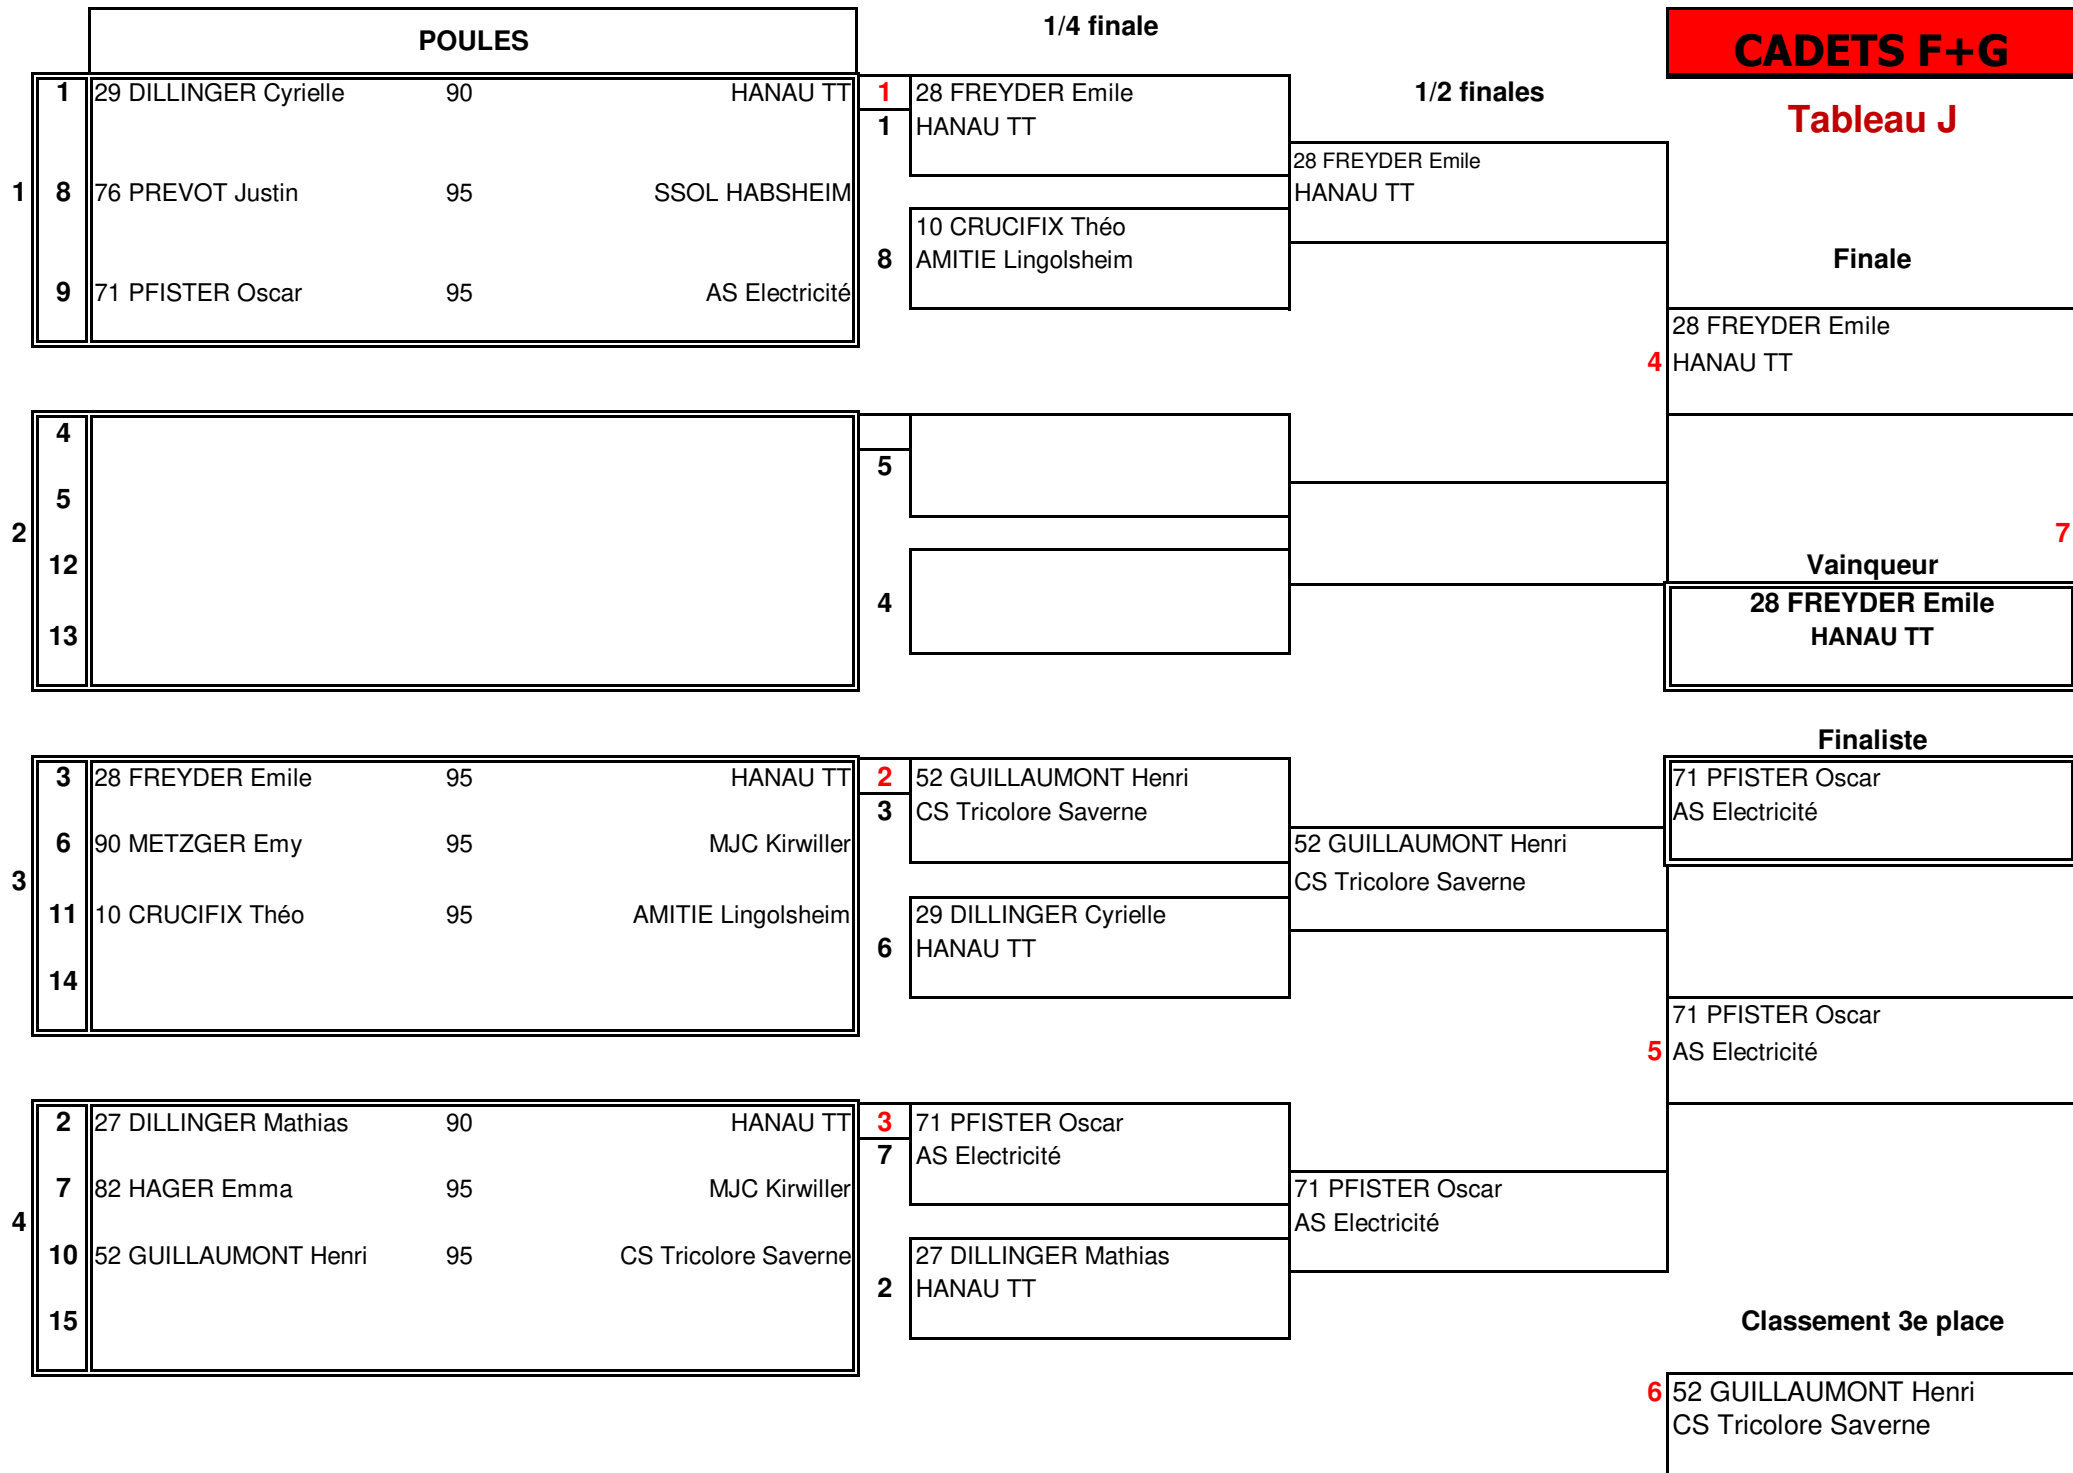

CADETS F+G

Tableau J

MINIMES F+G

Tableau K

Finale

14 MARCKERT-DAULL Thibaut
5 AMITIE Lingolsheim

Vainqueur

14 MARCKERT-DAULL Thibaut
AMITIE Lingolsheim

Finaliste

81 LECHNER Kéo
MJC Kirwiller

81 LECHNER Kéo
6 MJC Kirwiller

Classement 3e place

7 13 HEINRICH Yoann
AMITIE Lingolsheim

59 MURRO Lino
US Egalitaire

1/2 finales

13 HEINRICH Yoann
AMITIE Lingolsheim

14 MARCKERT-DAULL Thibaut
AMITIE Lingolsheim

81 LECHNER Kéo
MJC Kirwiller

59 MURRO Lino
US Egalitaire

1/4 finale

1 30 ADOLFF Mathis
HANAU TT

8 13 HEINRICH Yoann
AMITIE Lingolsheim

2 14 MARCKERT-DAULL Thibaut
AMITIE Lingolsheim

5 14 MARCKERT-DAULL Thibaut
AMITIE Lingolsheim

3 31 GIRARD Clémentine
HANAU TT

3 81 LECHNER Kéo
MJC Kirwiller

6 81 LECHNER Kéo
MJC Kirwiller

4 59 MURRO Lino
US Egalitaire

7 59 MURRO Lino
US Egalitaire

2 32 CHENAIE Mathis
HANAU TT

POULES

1	30 ADOLFF Mathis	85	HANAU TT
8	32 CHENAIE Mathis	95	HANAU TT
9	110 MALENENDJI Noha	95	CP Zutzendorf

4	13 HEINRICH Yoann	90	AMITIE Lingolsheim
5	59 MURRO Lino	90	US Egalitaire
12	60 DAVID Arno	95	US Egalitaire
13	74 GASTRIN Lucas	95	SSOL HABSHEIM

3	14 MARCKERT-DAULL Thibaut	90	AMITIE Lingolsheim
6	81 LECHNER Kéo	90	MJC Kirwiller
11	83 SCHOSSIG Nàé	95	MJC Kirwiller
14			

2	31 GIRARD Clémentine	90	HANAU TT
7	33 SCHWALB Soren	95	HANAU TT
10	109 LABLANCHE Océane	95	CP Zutzendorf
15