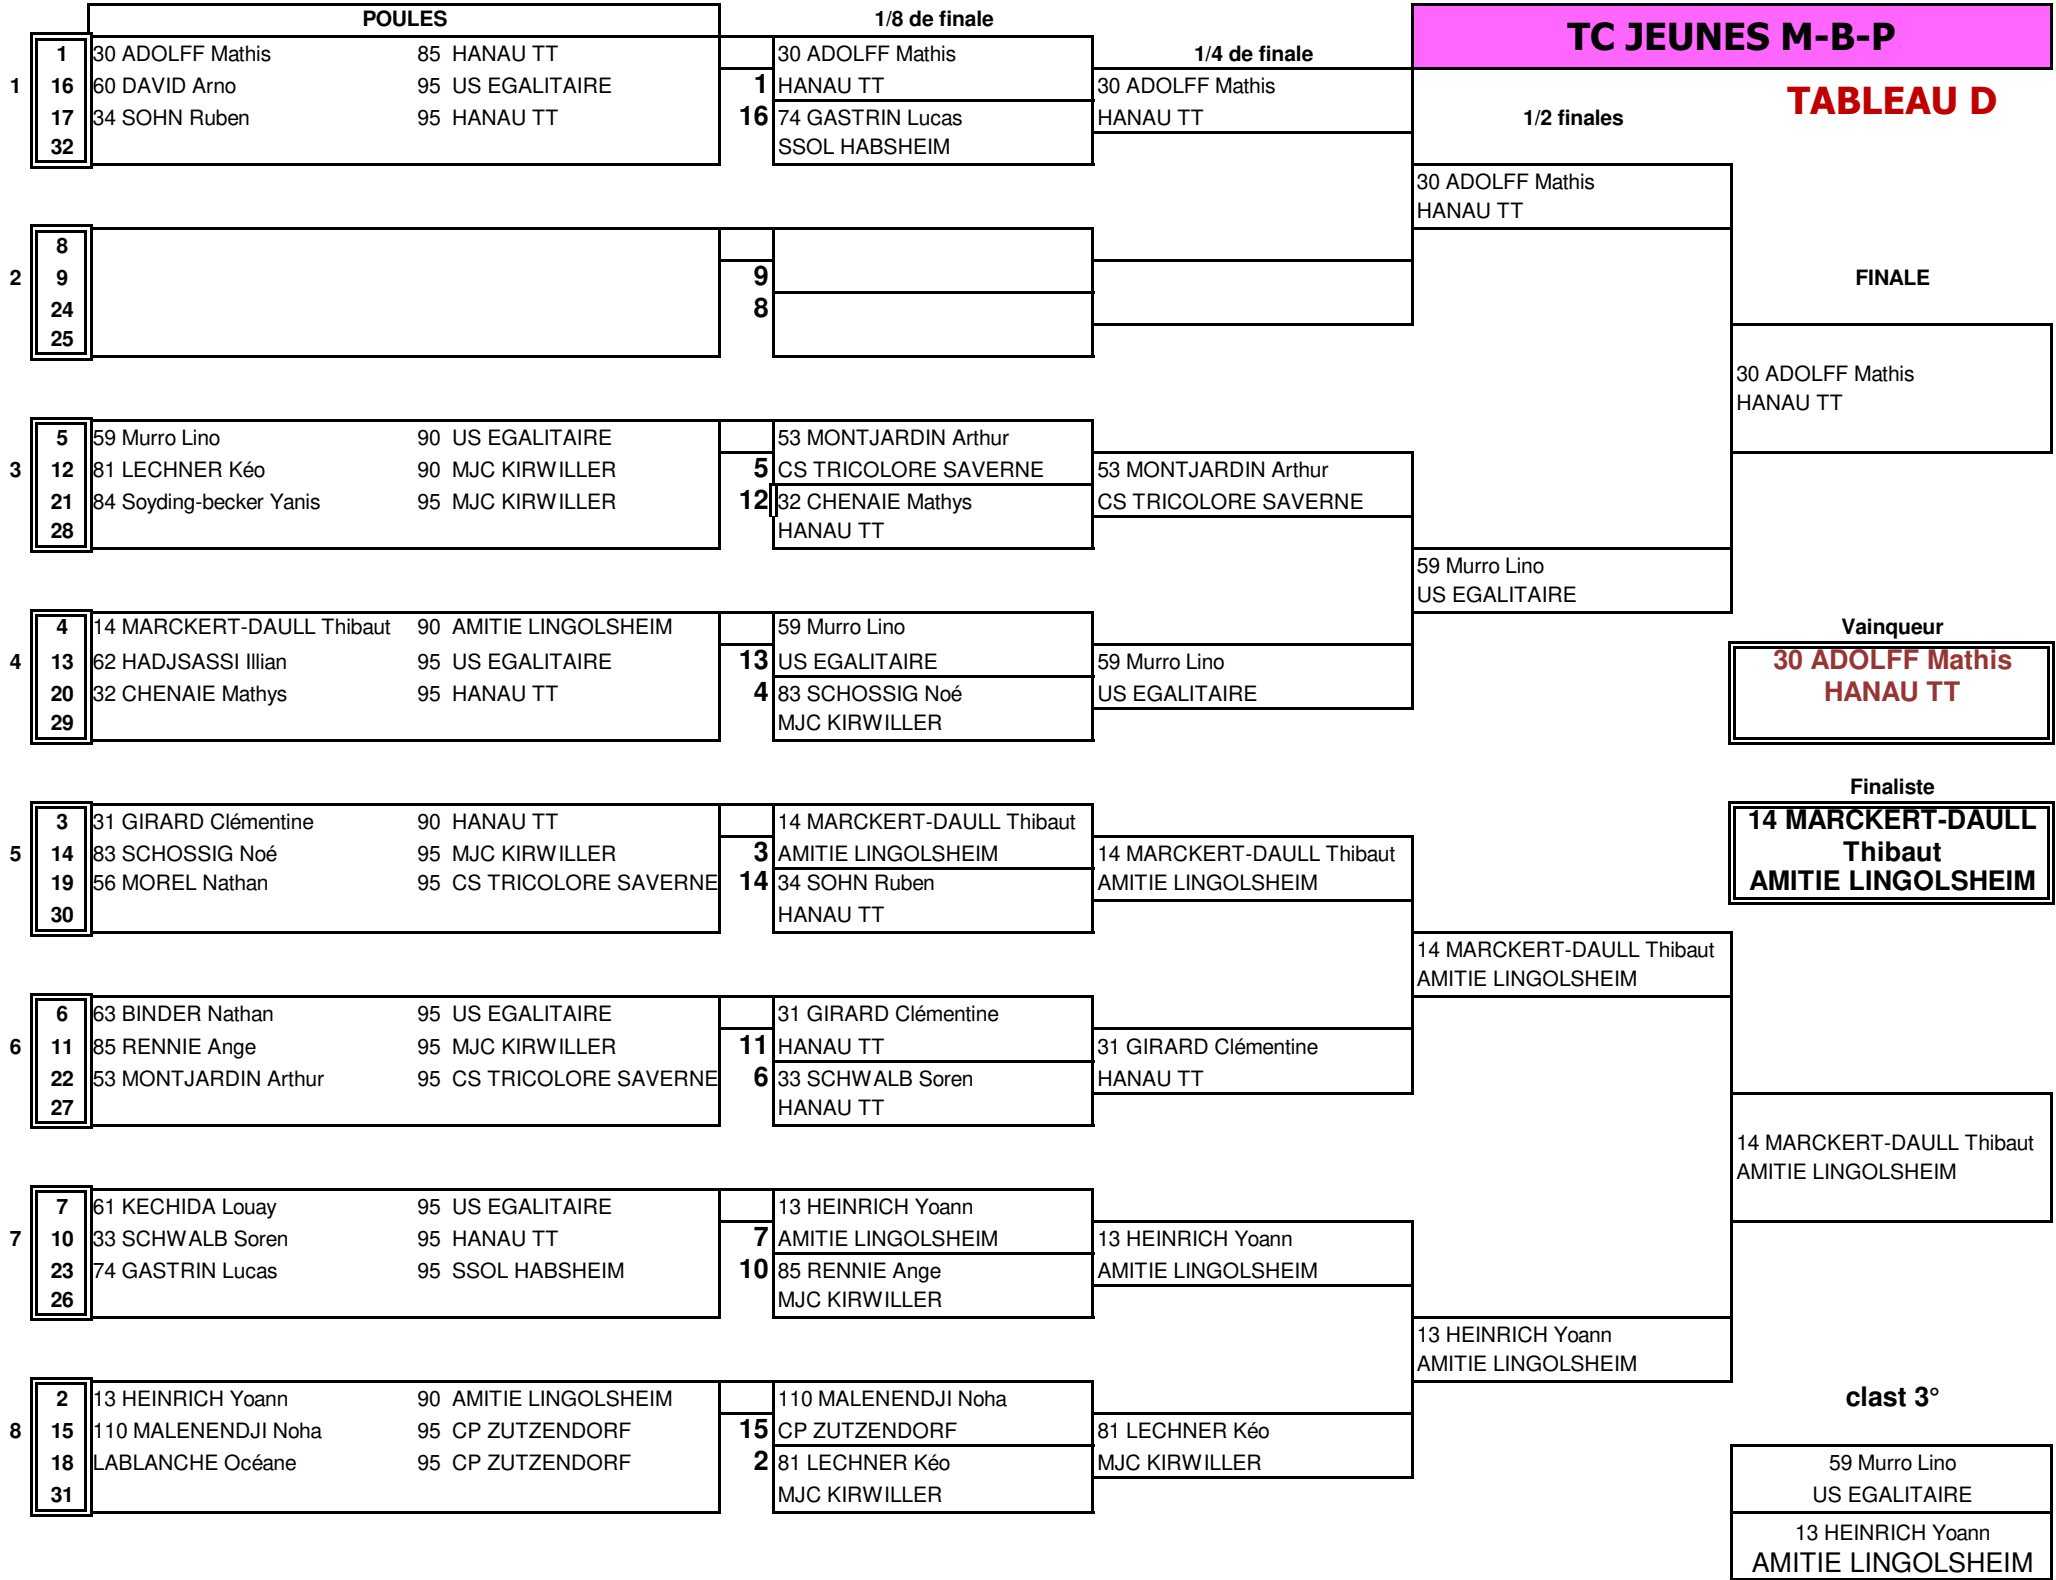

Poule unique de classement

CLST 10 à 50

Tableau E

Dos.	POULE		
99	1	MONNIER Ludovic	40 CP ZUTZENDORF
26	2	LALA Louis	50 HANAU TT
106	3	DORN Mélissa	50 CP ZUTZENDORF
	4		

Vainqueur

LALA Louis

HANAU TT

DORN Mélissa

CP ZUTZENDORF

MONNIER Ludovic

CP ZUTZENDORF