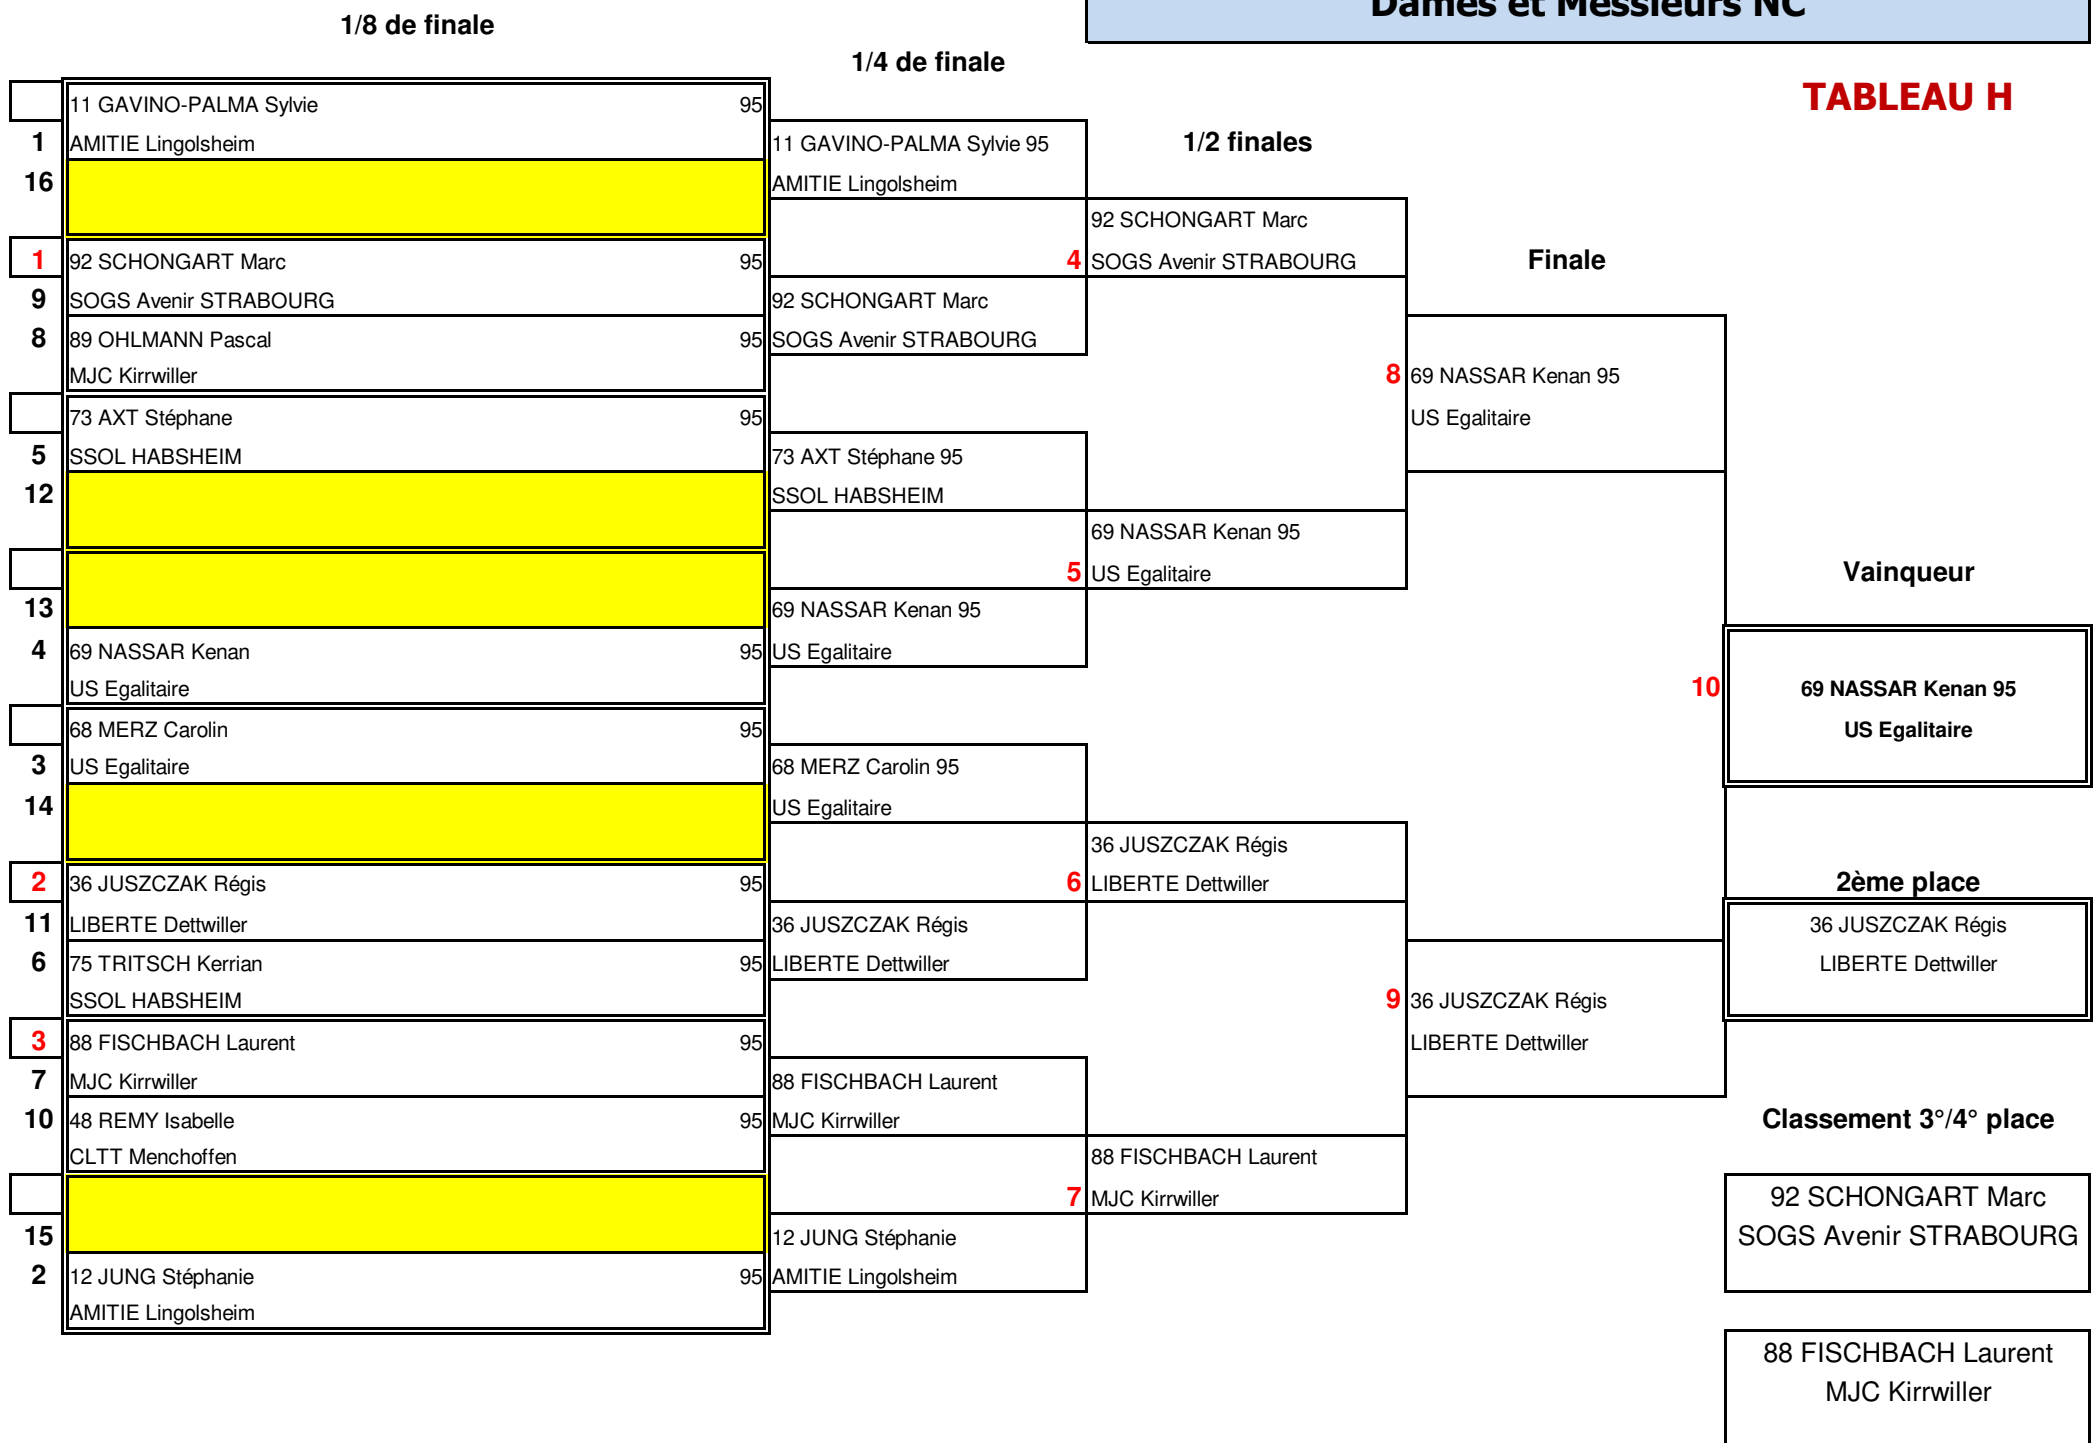

TABLEAU G

Finale

1/16 de finale		1/8 de finale		1/4 de finale		1/2 finales		Finale	
1	54 BELLER Corentin CS Tricolore Saverne	75	54 BELLER Corentin CS Tricolore Saverne	75	54 BELLER Corentin CS Tricolore Saverne	75	54 BELLER Corentin CS Tricolore Saverne		
32	DORN Elena CP Zutzendorf			15	54 BELLER Corentin CS Tricolore Saverne				
1	35 MONAQUE Richard LIBERTE DETTWILLER	80	35 MONAQUE Richard LIBERTE DETTWILLER	80					
17	64 CHRISTMANN Anthony US Egalitaire	80		23					
2	6 KEIL Laura AMITIE Lingolsheim	80						22 HAEHN Régis HANAU TT	
9	25 HUSSON Lucie HANAU TT	85	25 HUSSON Lucie HANAU TT	85					
24	86 RAMOS Théo MJC Kirwiller	85		16	22 HAEHN Régis HANAU TT				
3	22 HAEHN Régis HANAU TT	75	22 HAEHN Régis HANAU TT	75					
4	5 DIEBOLD Jarod AMITIE Lingolsheim	75							
5	58 ACKER Patrick UT Aurora	85	5 DIEBOLD Jarod AMITIE Lingolsheim	85					
28	51 GUILLAUMONT Etienne CS Tricolore Saverne	80		17	5 DIEBOLD Jarod AMITIE Lingolsheim				
5	46 GSTALTER Robert CLTT Menchoffen	80	51 GUILLAUMONT Etienne CS Tricolore Saverne	80					
12	65 CHRISTMANN Maurice US Egalitaire	80		24				66 WALCHSHOFER Adrien US Egalitaire	
6	94 LORTZ Christian SOGS Avenir Strasbourg	80	65 CHRISTMANN Maurice US Egalitaire	80					
13	72 PEREA Alexis SSOL HABSHEIM	85		18	66 WALCHSHOFER Adrien US Egalitaire				
29	66 WALCHSHOFER Adrien US Egalitaire	75	66 WALCHSHOFER Adrien US Egalitaire	75					
4	4 WANDRES Xavier AMITIE Lingolsheim	80		19					
8	80 LECHNER Laurent MJC Kirwiller	90	4 WANDRES Xavier AMITIE Lingolsheim	90					
3	DUPUY Norbert CLTT Menchoffen	90		25					
19	7 KEIL Daniel AMITIE Lingolsheim	85	DUPUY Norbert CLTT Menchoffen	85					
14	45 HEYWANG Eric CLTT Menchoffen	85		20	45 HEYWANG Eric CLTT Menchoffen				
10	42 PEREIRA Mauricette CLTT Menchoffen	90	45 HEYWANG Eric CLTT Menchoffen	90					
11	BURGY Jonathan CP Zutzendorf			21	45 HEYWANG Eric CLTT Menchoffen				
27	9 HAMM José AMITIE Lingolsheim	80	9 HAMM José AMITIE Lingolsheim	80					
6	70 BELLOUT Aziz US Egalitaire	80		26					
7	8 KEIL Loane AMITIE Lingolsheim	90	70 BELLOUT Aziz US Egalitaire	90					
26	43 MUCKENSTURM J-Paul CLTT Menchoffen	90		21	23 KLOPFENSTEIN Marc HANAU TT				
12	23 KLOPFENSTEIN Marc HANAU TT	85	23 KLOPFENSTEIN Marc HANAU TT	85					
10	57 DUPONT Armand CS Tricolore Saverne	85		22	57 DUPONT Armand CS Tricolore Saverne				
13	97 AWAD Ibrahim SOGS Avenir Strasbourg	85	57 DUPONT Armand CS Tricolore Saverne	85					
18	38 OSTER Tony CLTT Menchoffen	90		26					
14	55 BELLER Emmanuel CS Tricolore Saverne	75	38 OSTER Tony CLTT Menchoffen	90					
31	55 BELLER Emmanuel CS Tricolore Saverne	75	55 BELLER Emmanuel CS Tricolore Saverne	75					
2									

Vainqueur

66 WALCHSHOFER Adrien
US Egalitaire

2ème place

45 HEYWANG Eric
CLTT Menchoffen

Classement 3° place

22 HAEHN Régis
HANAU TT

57 DUPONT Armand
CS Tricolore Saverne

Dames et Messieurs NC

TABLEAU H