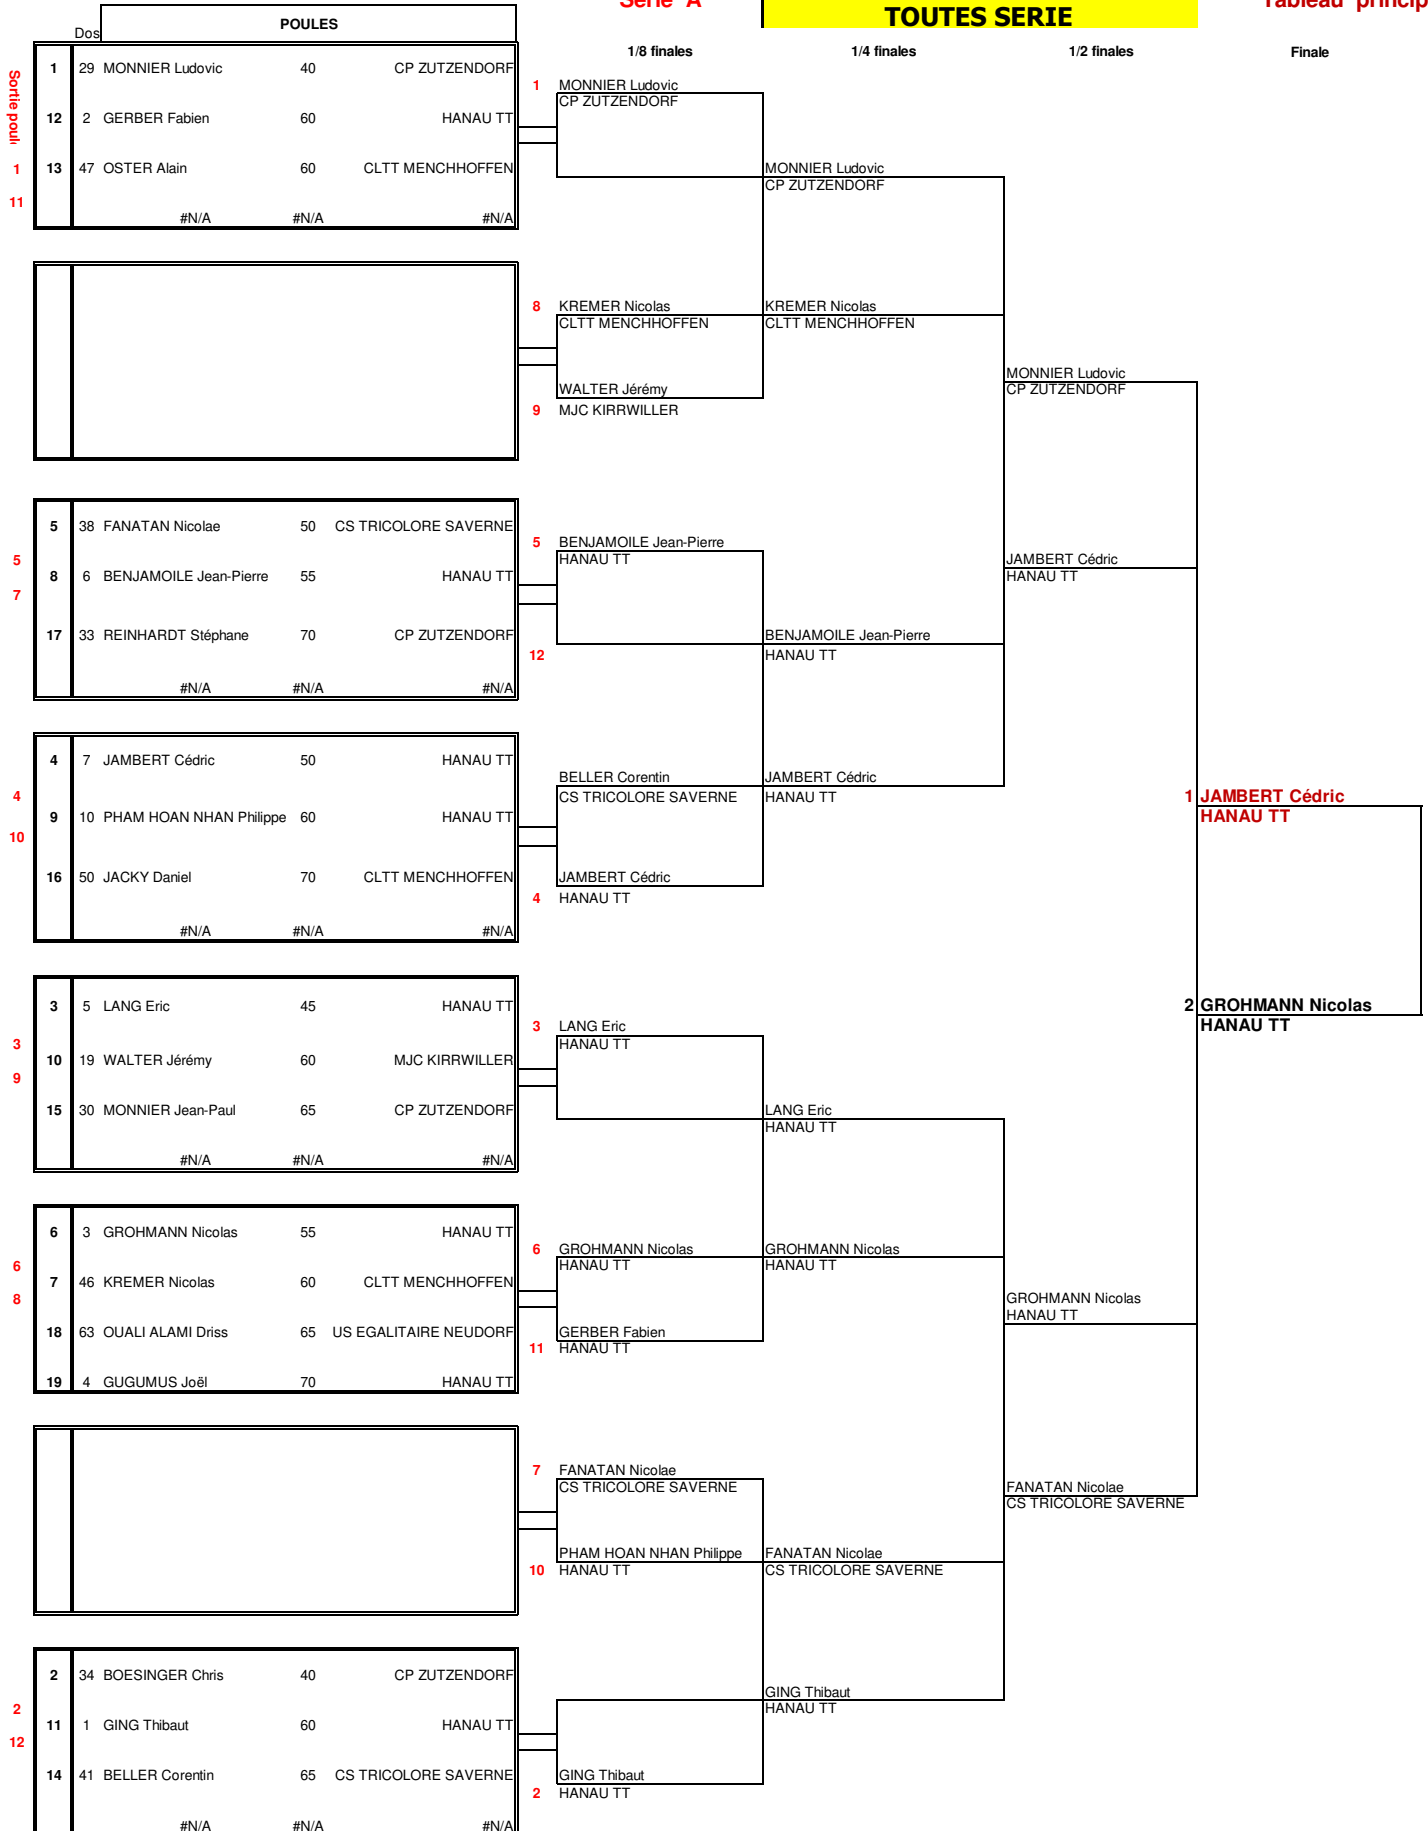

Série A

TOUTES CATEGORIE 4E A
TOUTES SERIE

Tableau principal

2 ZAKARIA Ambdourahmane
US EGALITAIRE NEUDORF

1/16 finales

1/8 finales

1/4 finales

1/2 finales