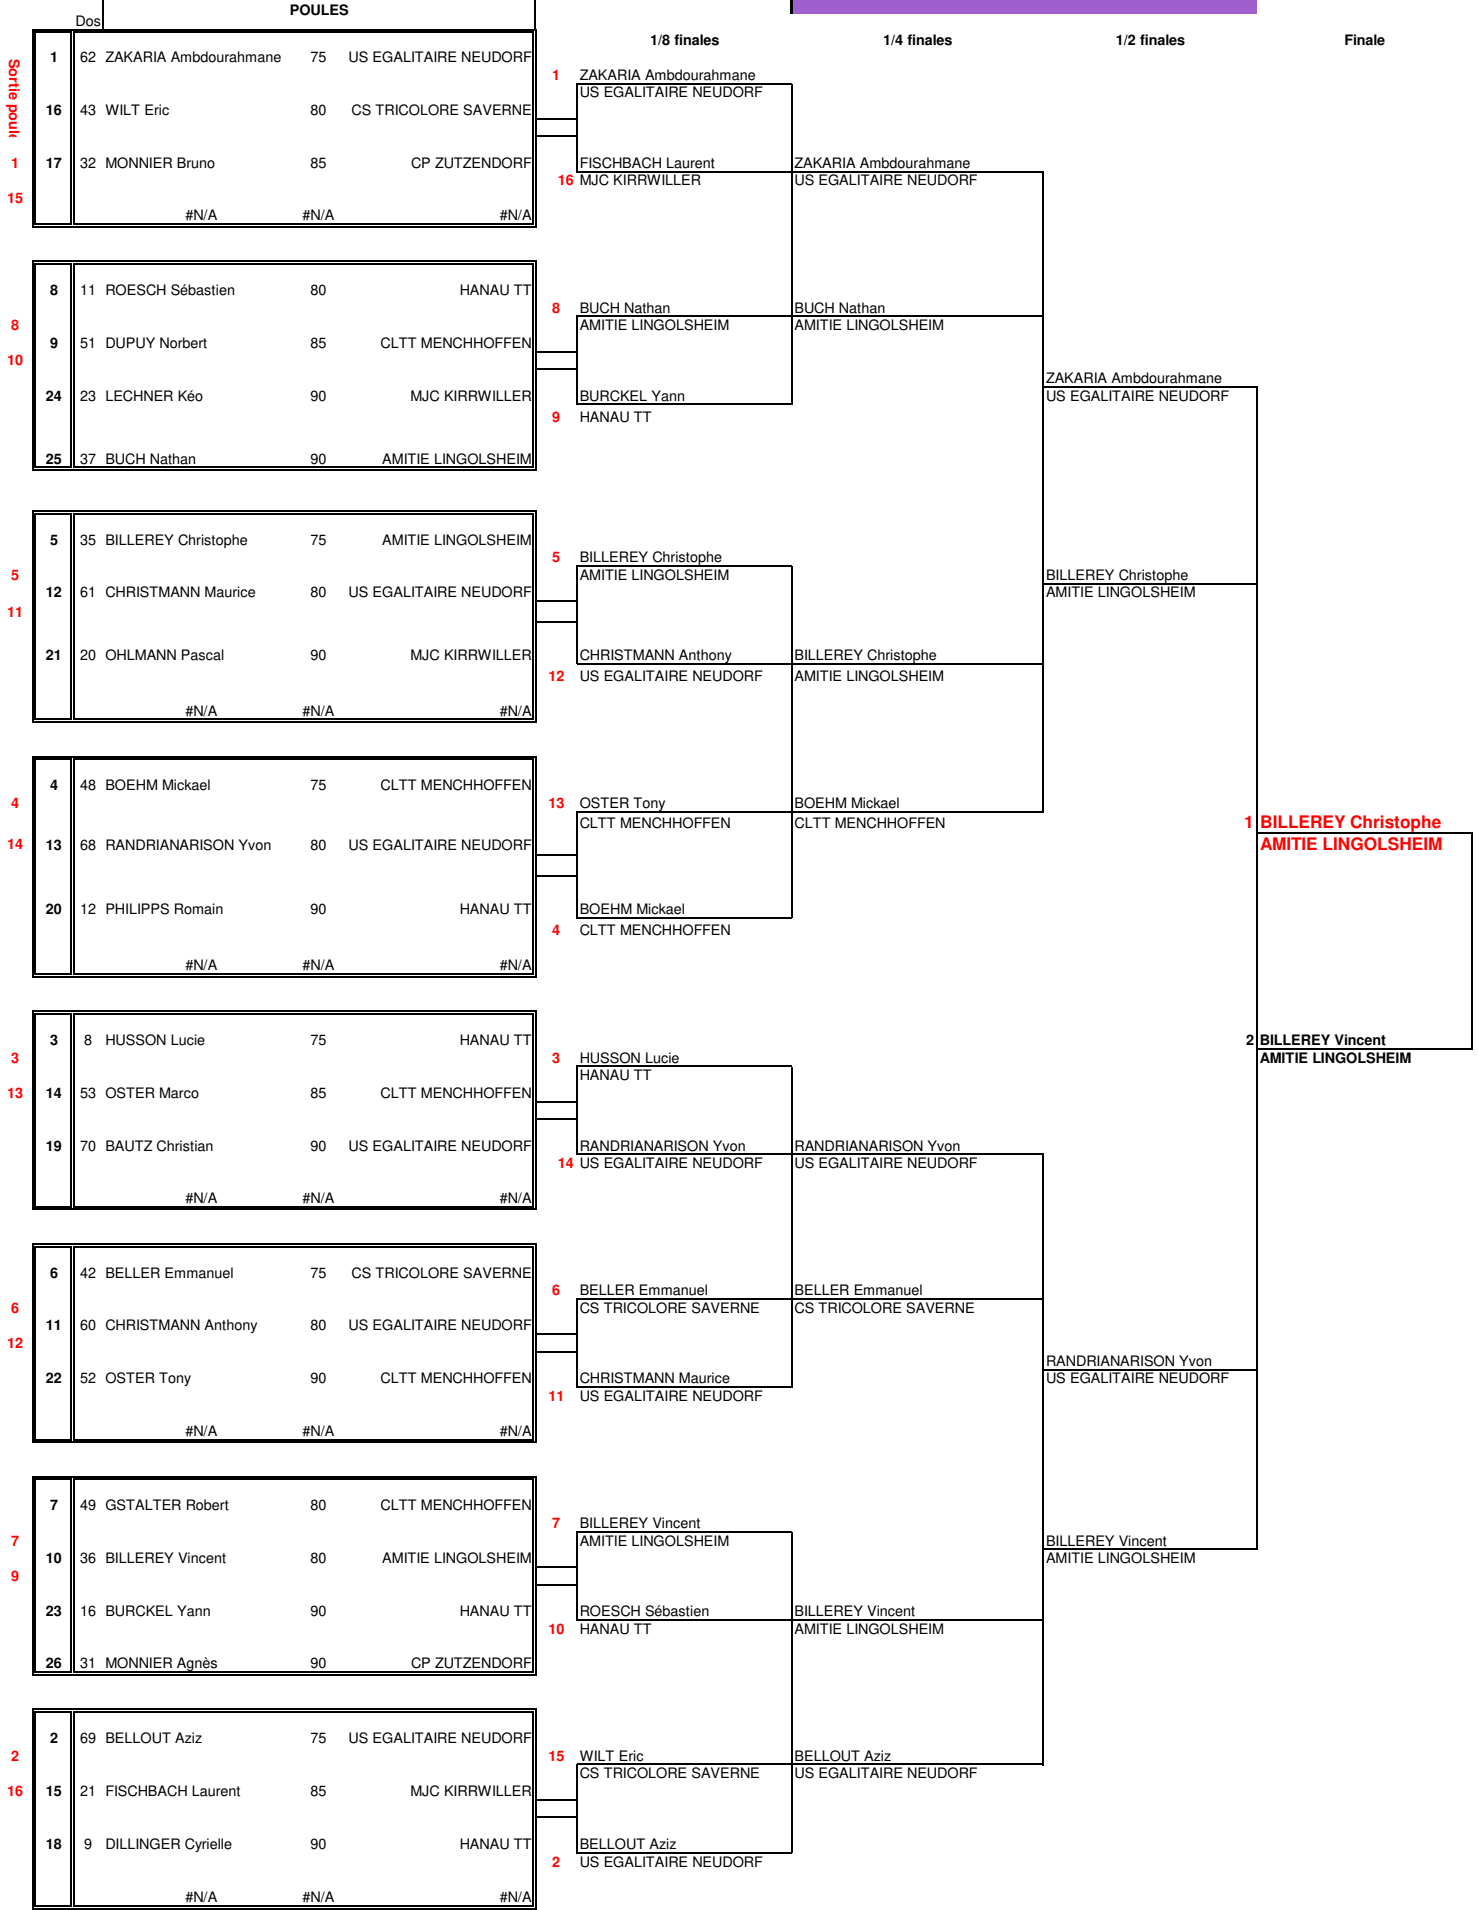

Série F

75 à 90

Tableau principal

Série G

DAMES ET MESSIEURS NON CLASSES

Tableau principal

Sortie poule
1
6

Dos	POULES		
1	54 DENNI Florian	95	CLTT MENCHHOFFEN
6	39 JAQUILLARD Leny	95	CS TRICOLORE SAVERNE
7	17 MORITZ Corinne	95	HANAU TT
	#N/A	#N/A	#N/A