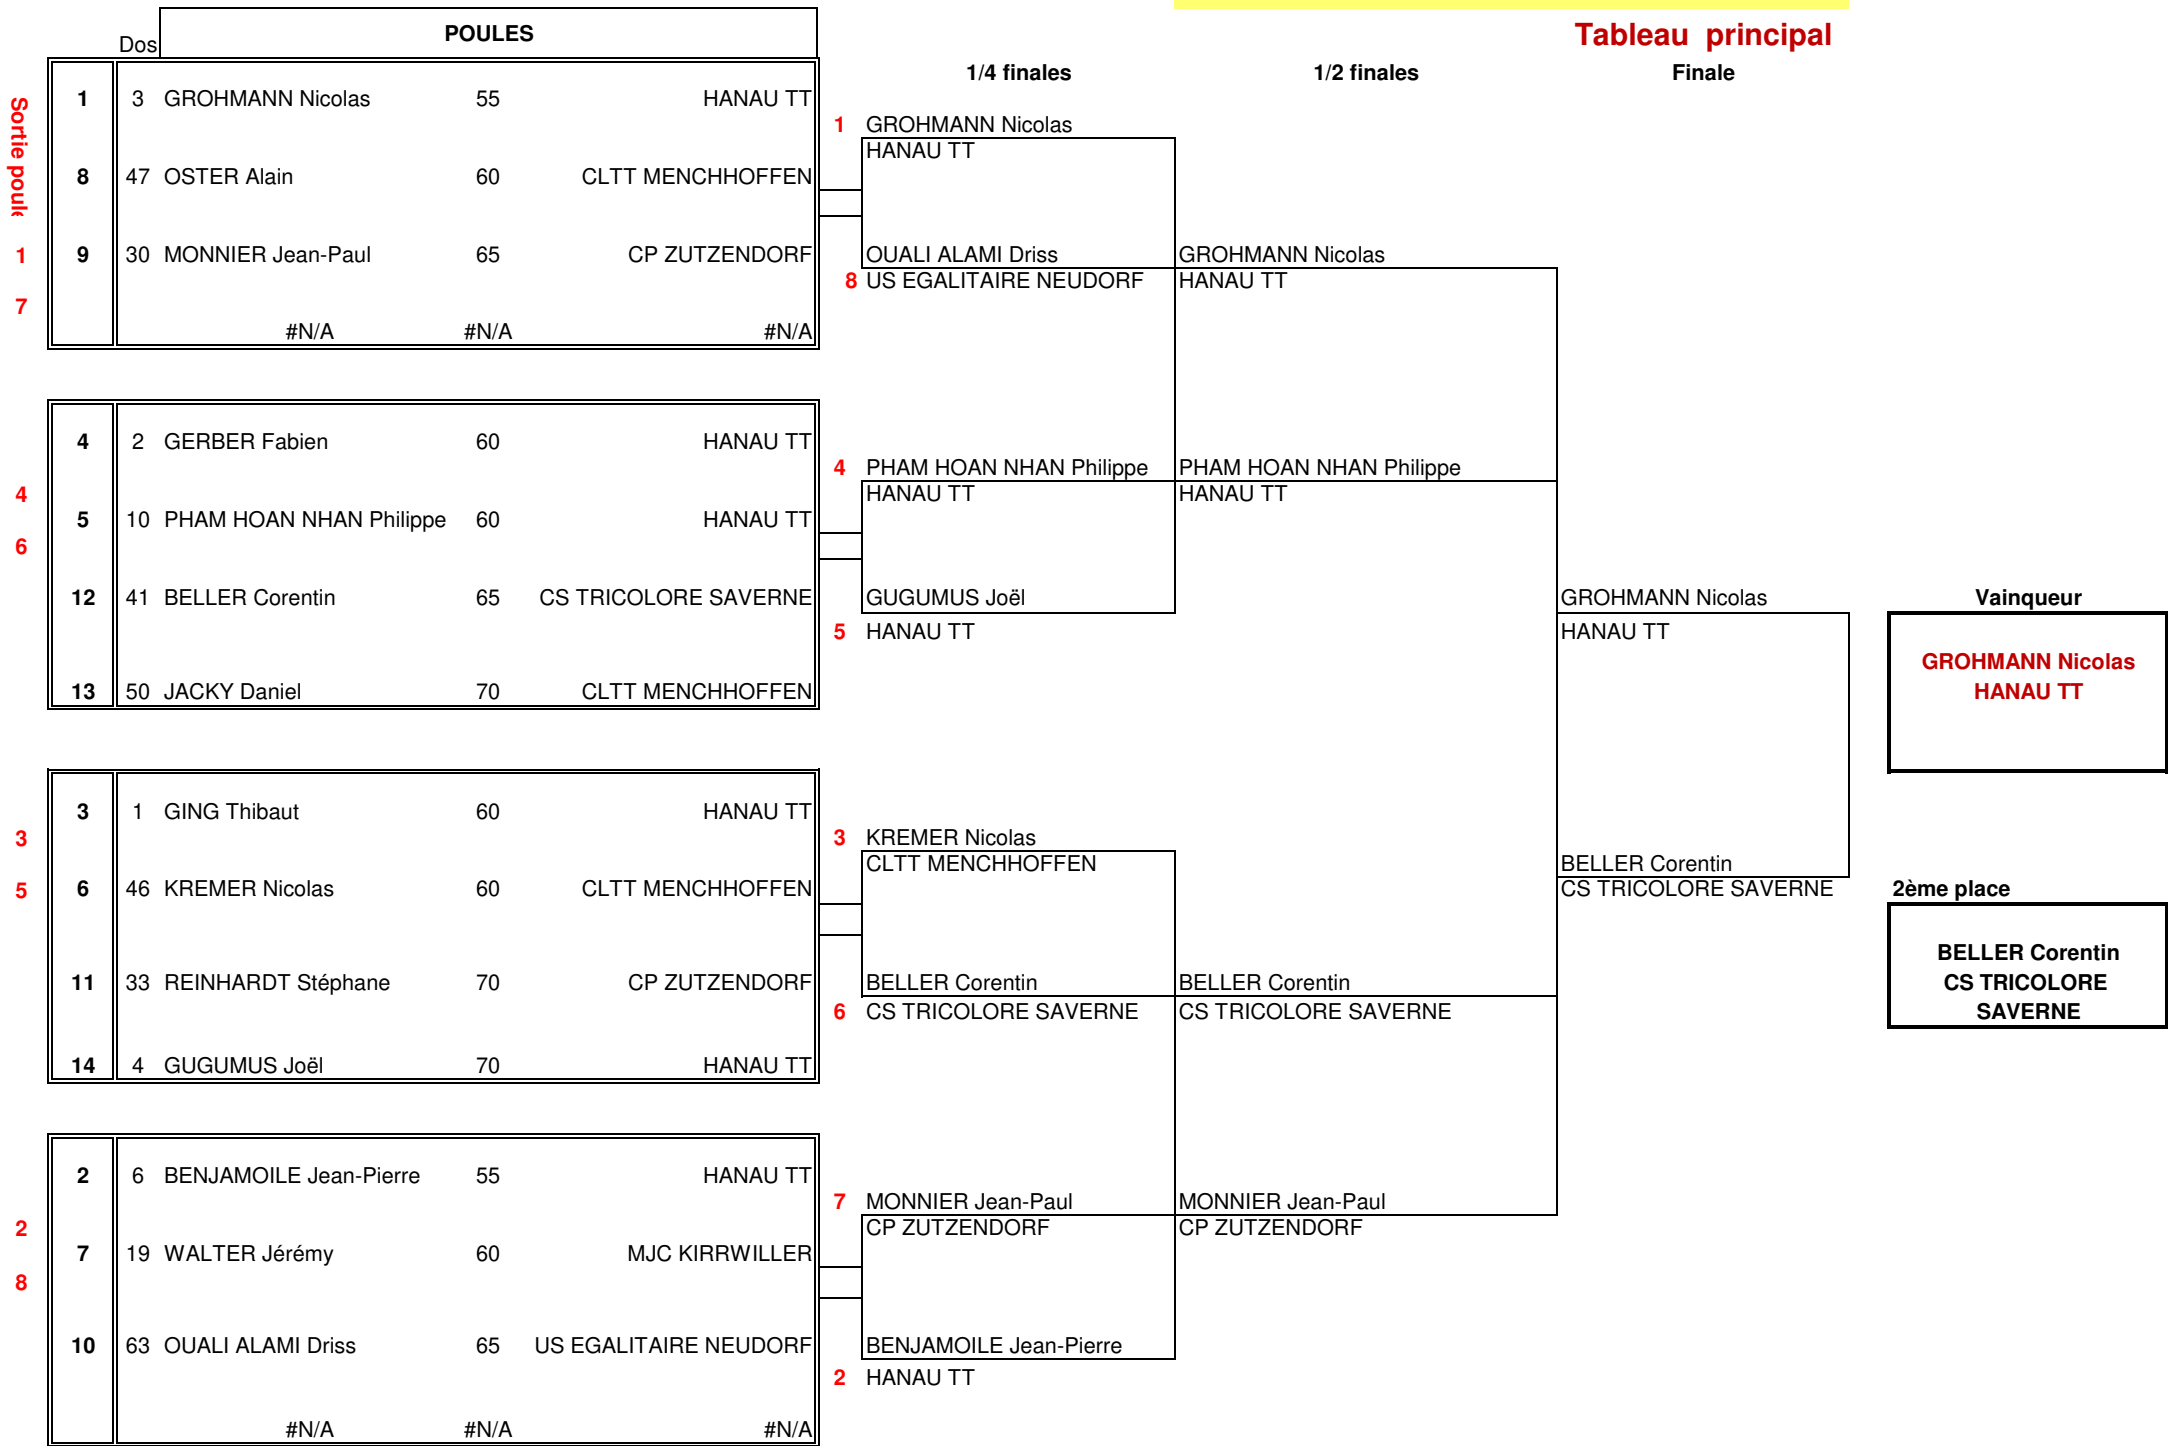

Série F

75 à 90

Tableau principal

Série G

DAMES ET MESSIEURS NON CLASSES

Tableau principal

Sortie poule
1
6

Dos	POULES		
1	54 DENNI Florian	95	CLTT MENCHHOFFEN
6	39 JAQUILLARD Leny	95	CS TRICOLORE SAVERNE
7	17 MORITZ Corinne	95	HANAU TT
	#N/A	#N/A	#N/A