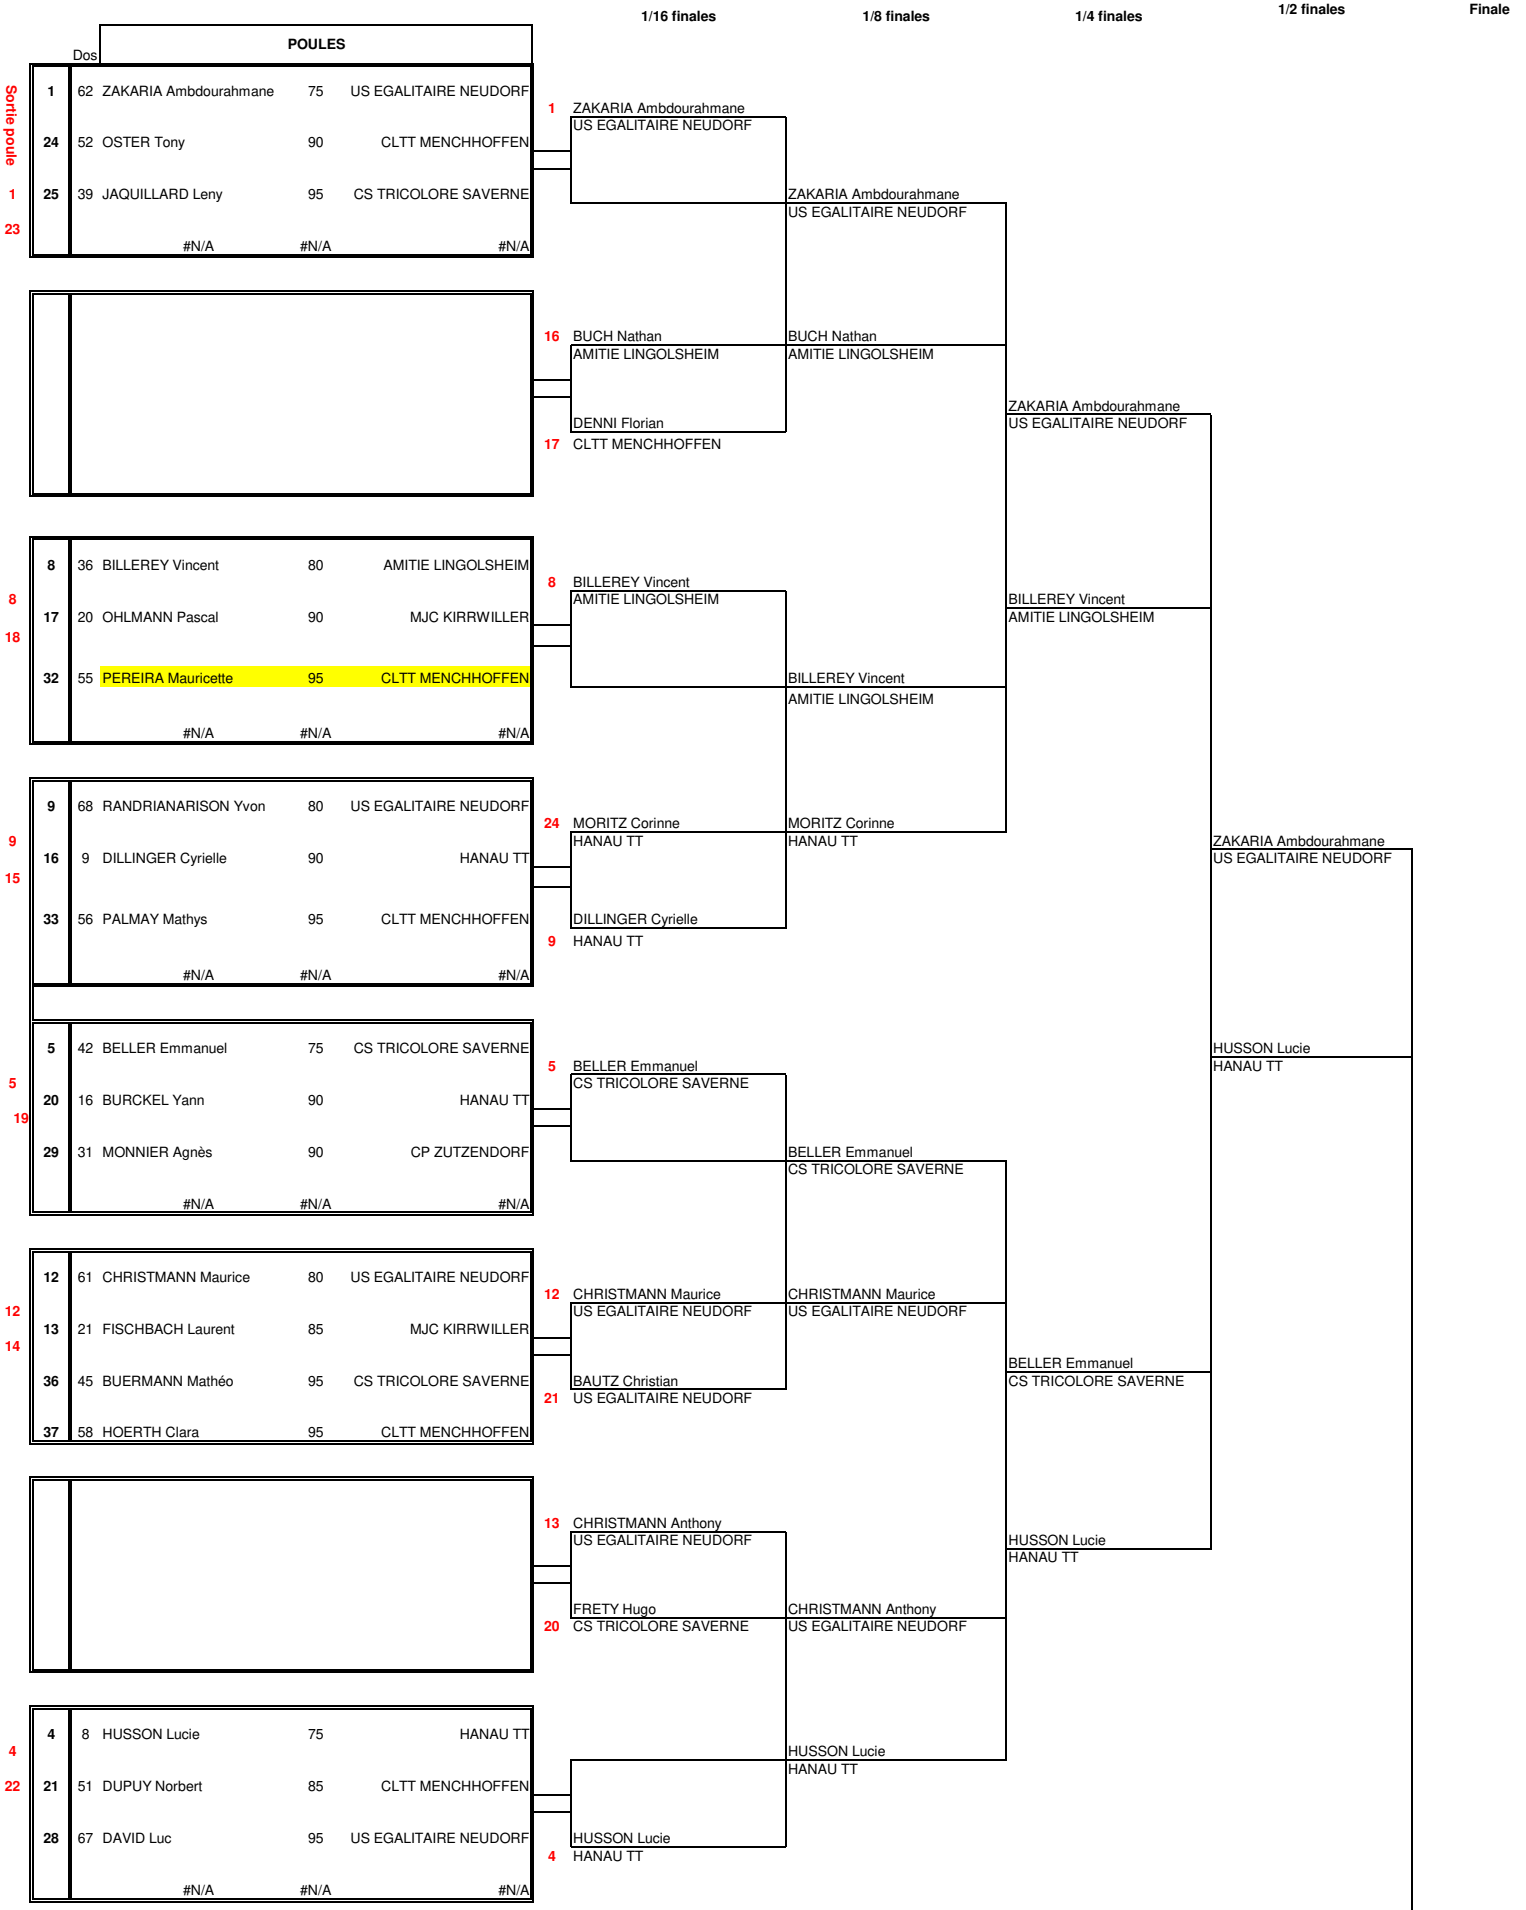

Série A

TOUTES CATEGORIE 4E A
TOUTES SERIE

Tableau principal

2 ZAKARIA Ambdourahmane
US EGALITAIRE NEUDORF

1/16 finales

1/8 finales

1/4 finales

1/2 finales