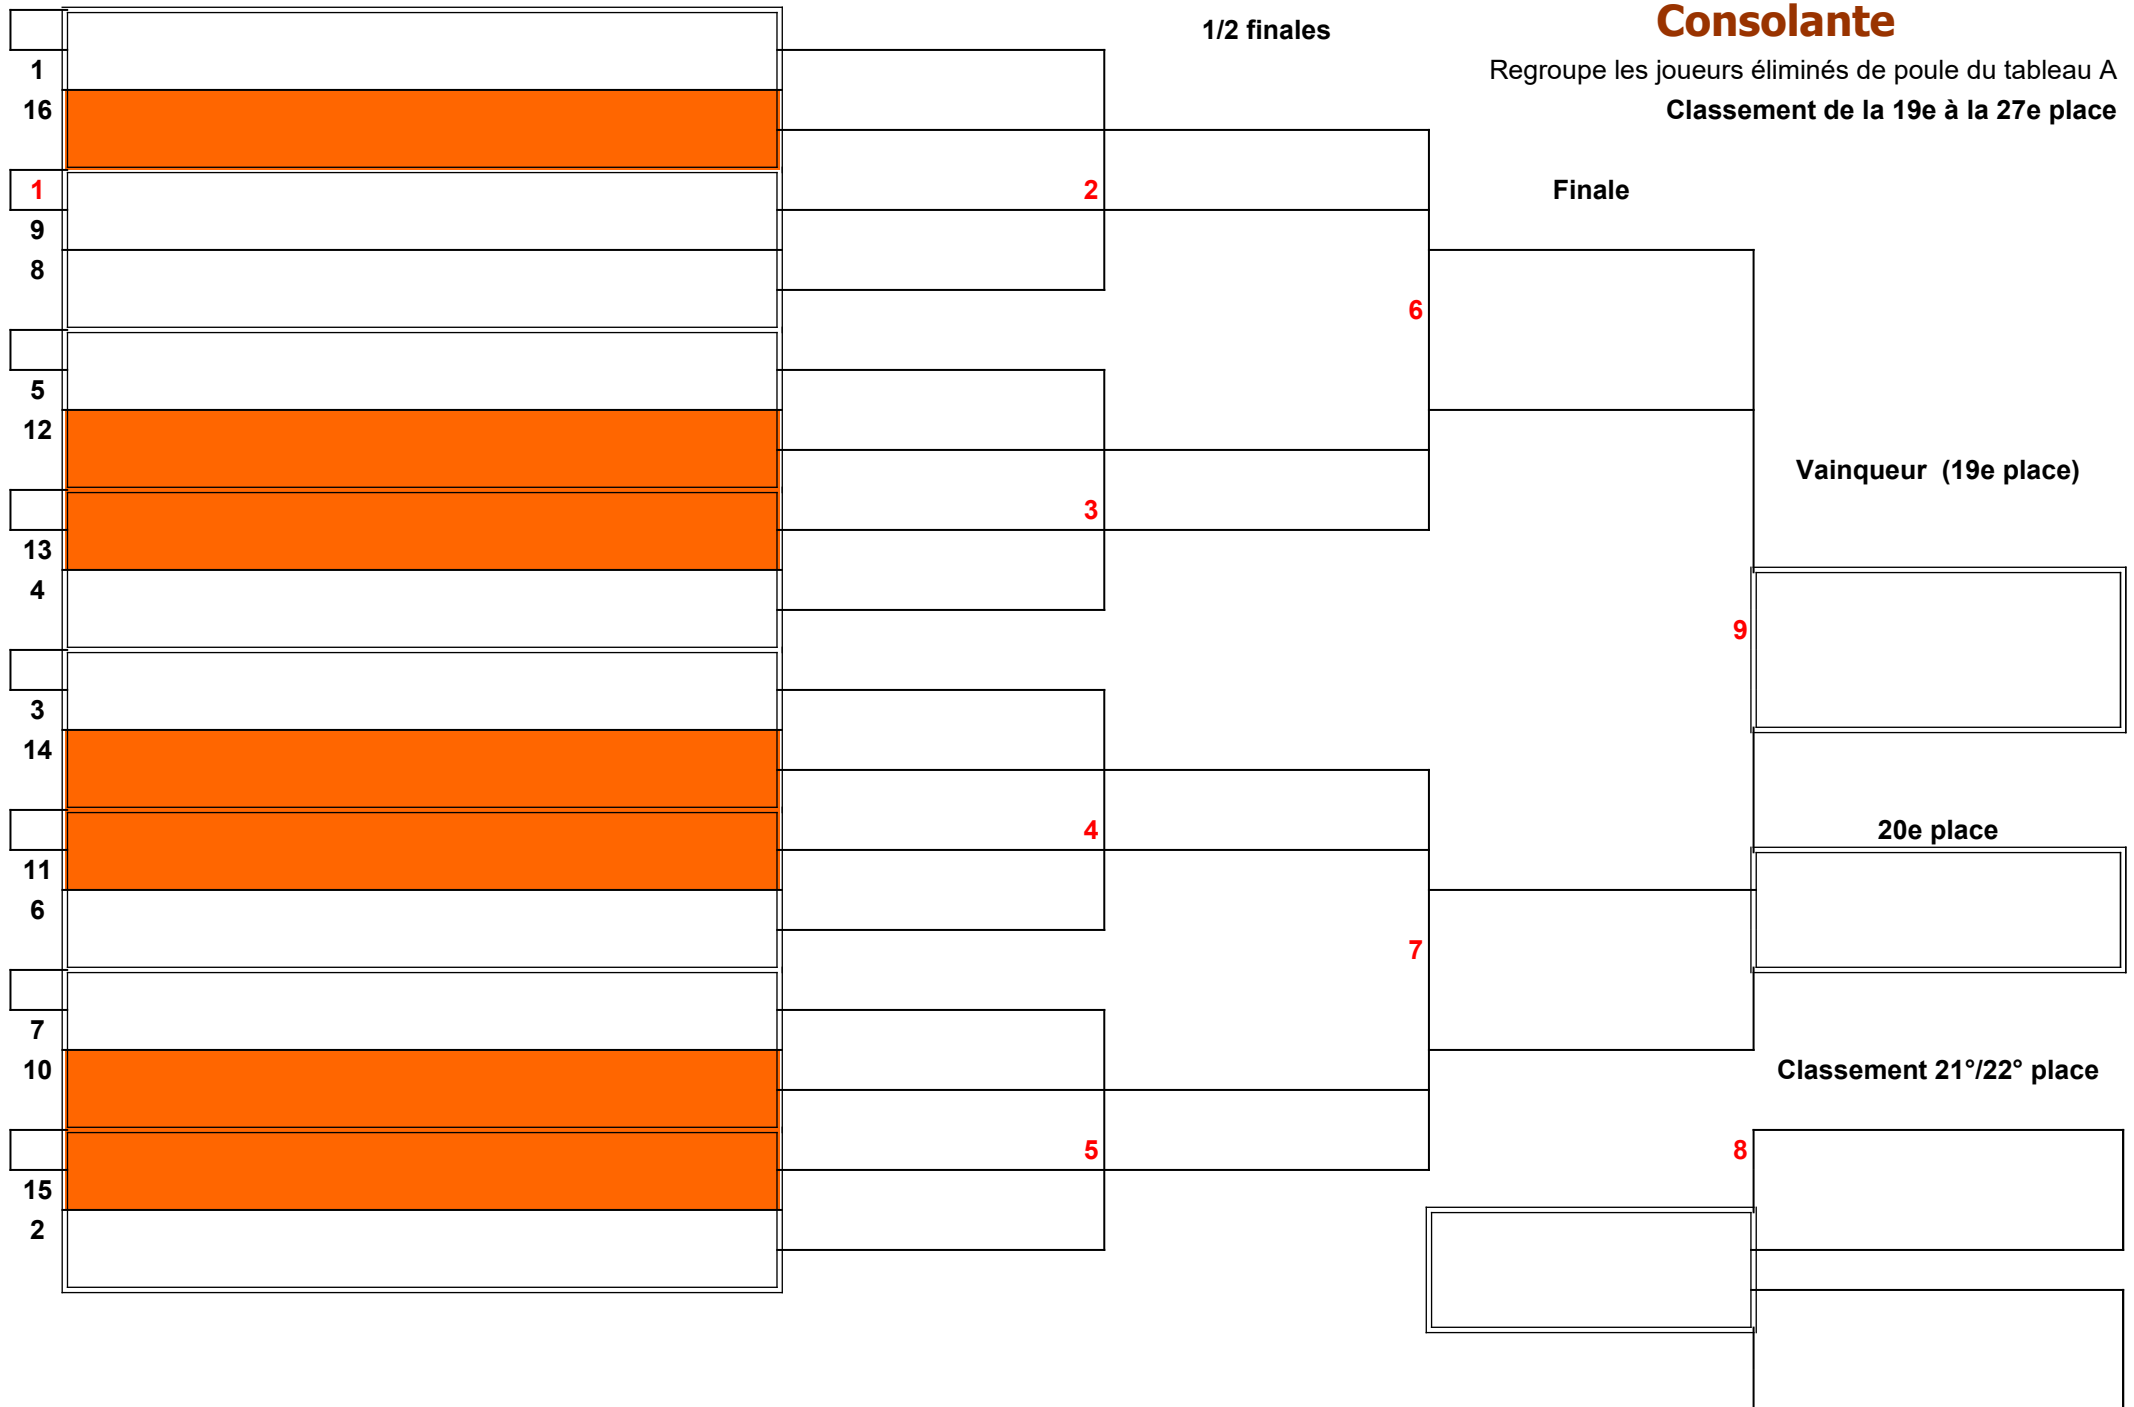

MESSIEURS 5e série

1/8 de finale

1/4 de finale

1/2 finales

Consolante

Regroupe les joueurs éliminés de poule du tableau A
Classement de la 19e à la 27e place

Poule unique de classement

DAMES 4e Série