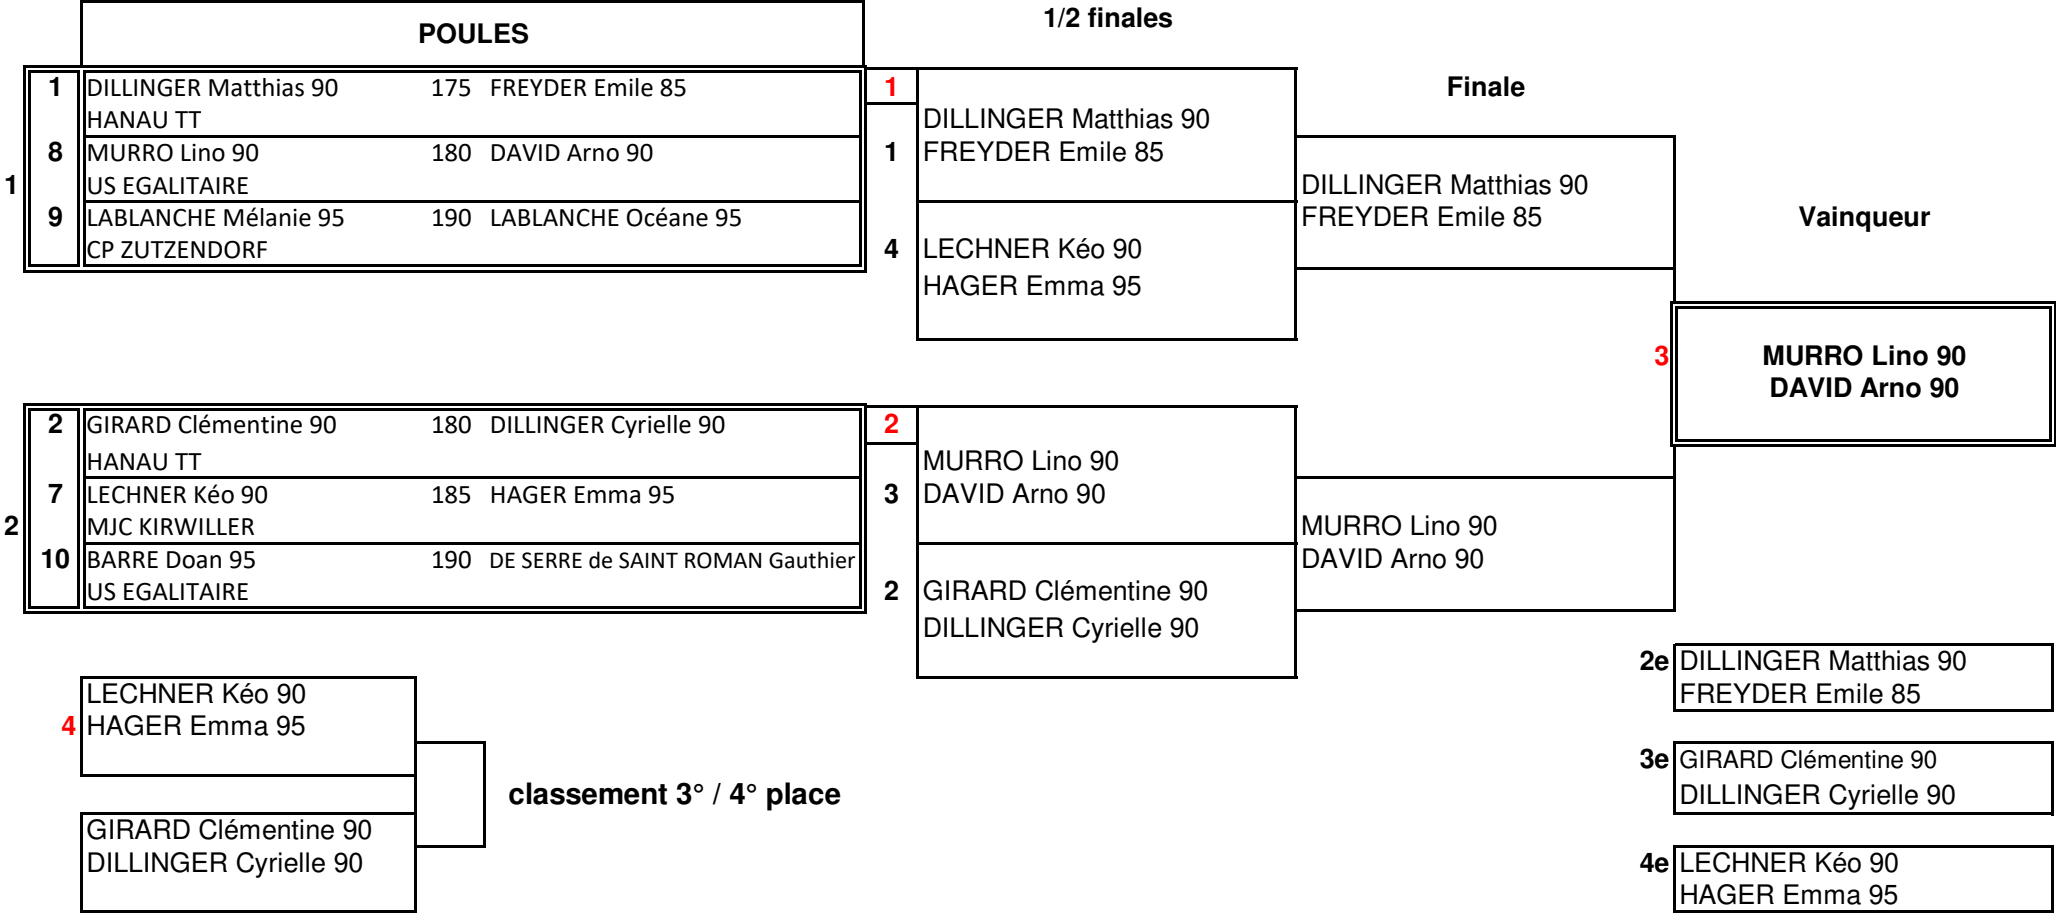

	WALTER Jeremy 60
	RAMOS Théo 80

--	--

	WALTER Jeremy 60
	RAMOS Théo 80

2	GING Thibaut 60/GROHMANN Nicolas 55	125	HANAU TT
31	DIEBOLD Jarod 75/MERCIEN FERROL Didier 75	150	AMITIE LINGOLSHEIM
34	ACKER Patrick 75/LORTZ Christian 85	160	UT AURORA
63			

	DUVOT Jean Marc 65
31	GUGUMUS Joël 65
2	

	DUVOT Jean Marc 65
	GUGUMUS Joël 65

--	--

	WANDRES Michael 60
	WANDRES Xavier 80

	WALTER Jeremy 60
	RAMOS Théo 80

**Dbles J-C**

Tableau O

**Dbles M-B-P**

**Tableau P**