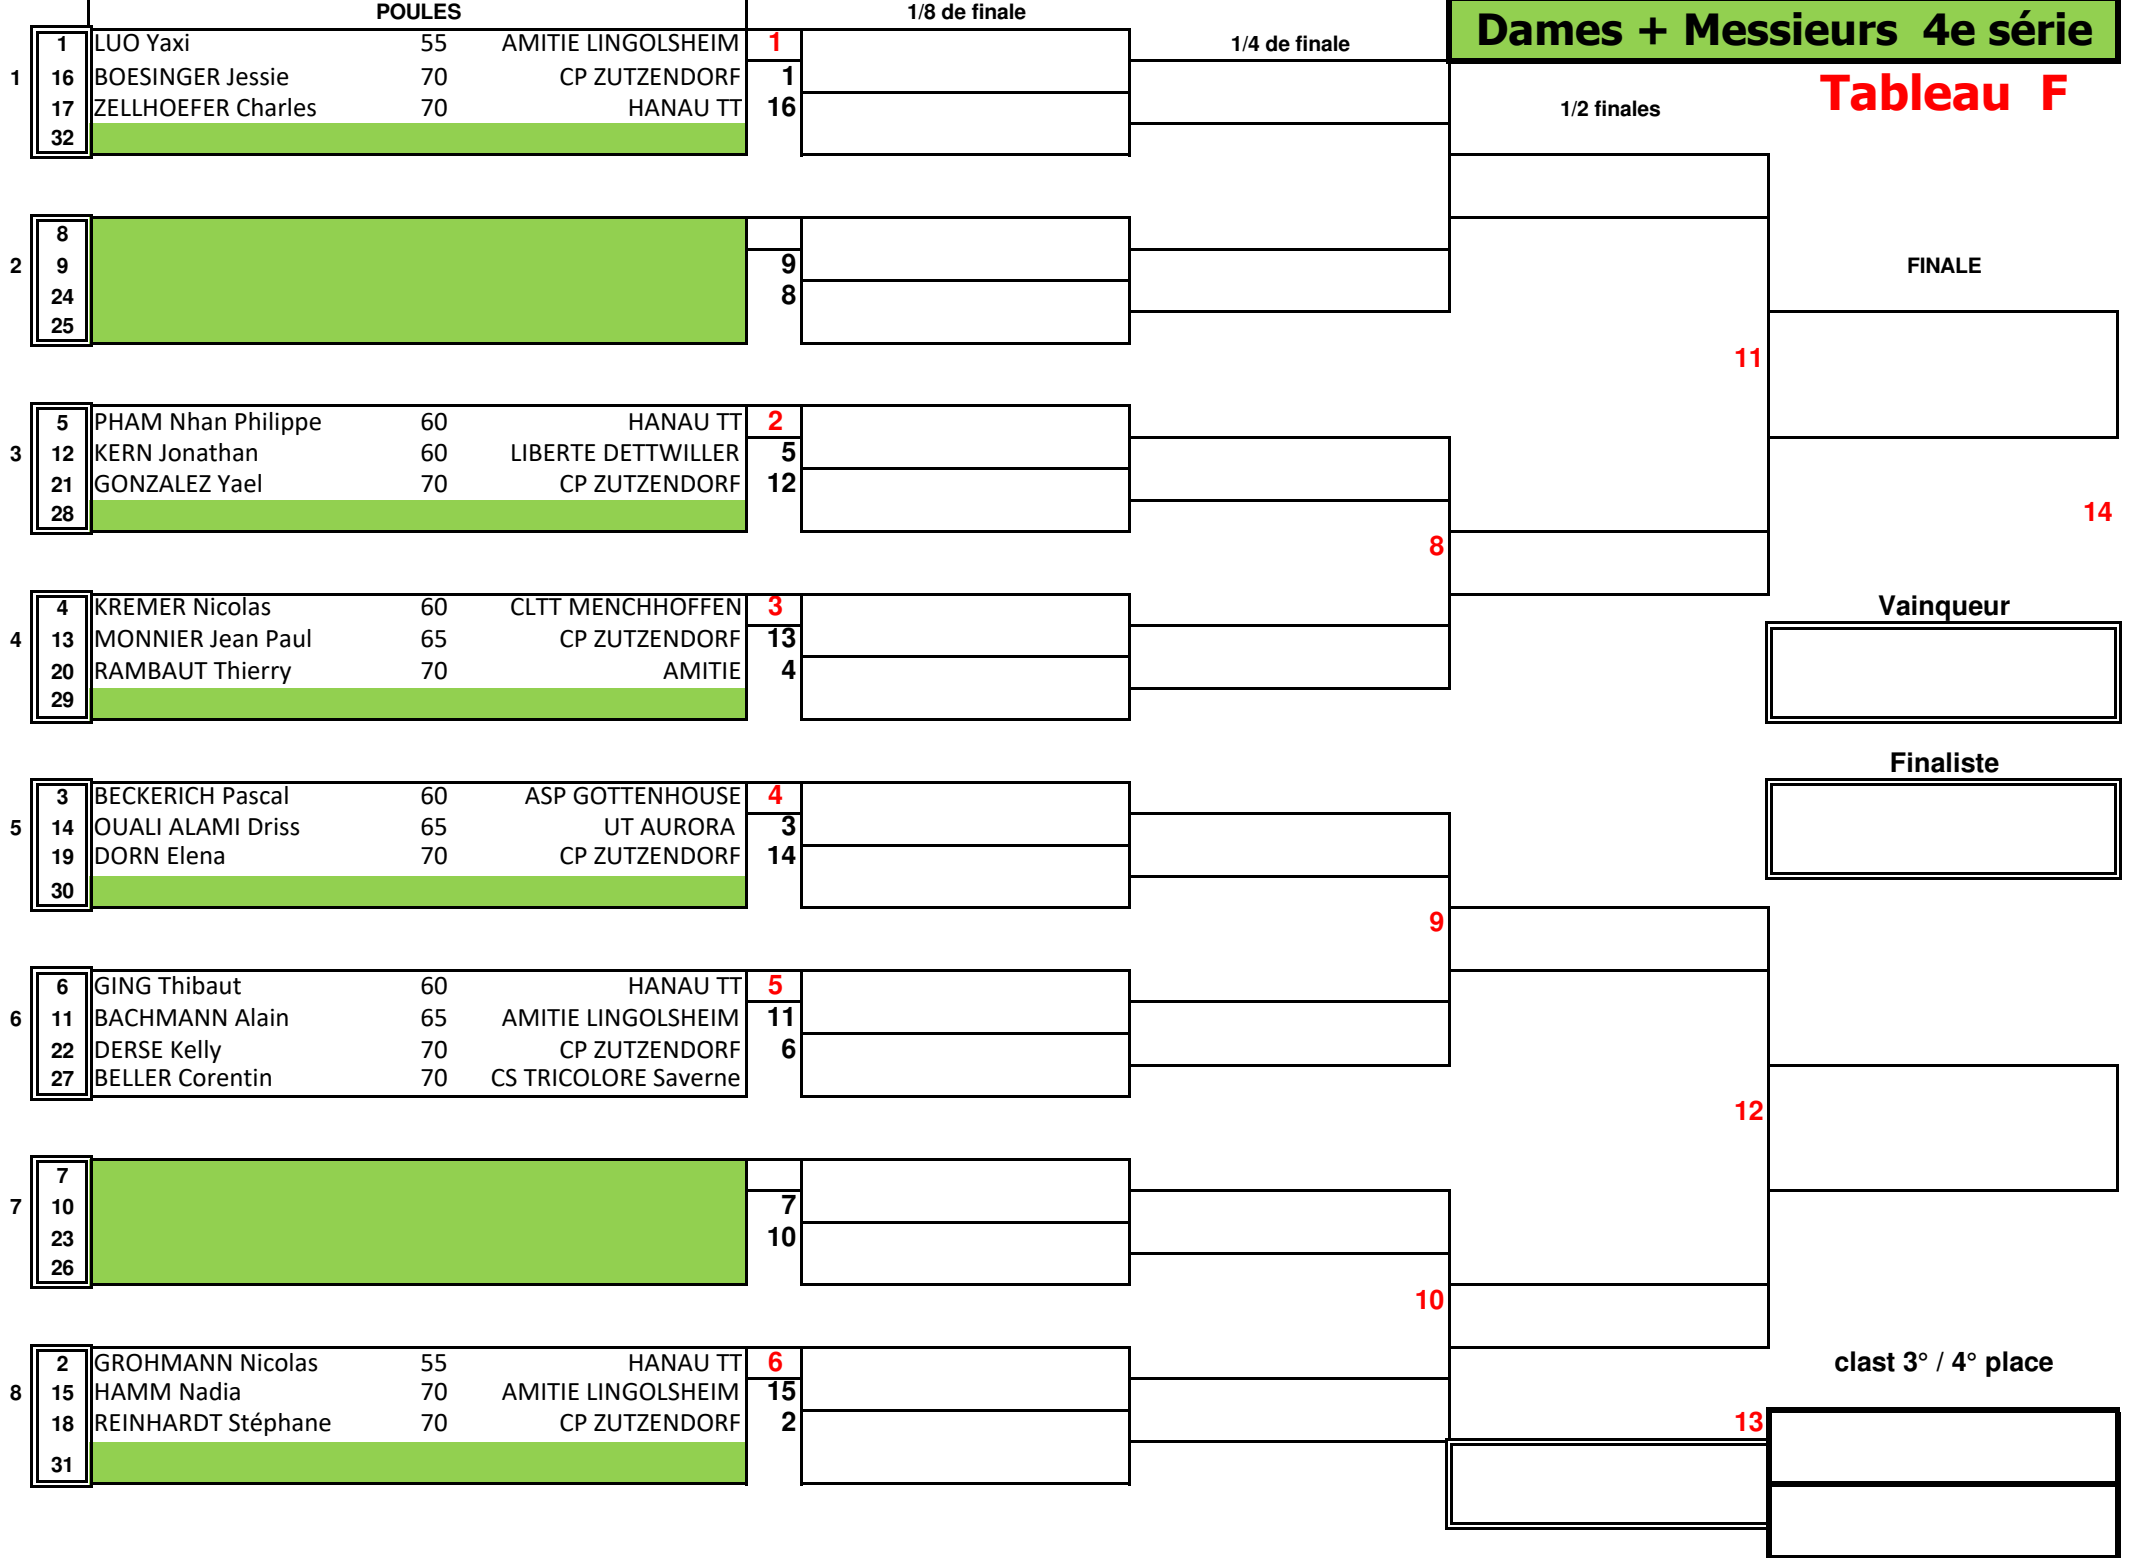

Poule unique de classement

DAMES 4e série

Tableau E

POULE			
1	HAMM Nadia	70	AMITIE LINGOLSHEIM
2	BOESINGER Jessie	70	CP ZUTZENDORF
3	DERSE Kelly	70	CP ZUTZENDORF
4	DORN Elena	70	CP ZUTZENDORF

Vainqueur

2e pl

3e pl

4e pl

Dames + Messieurs 4e série

Tableau F