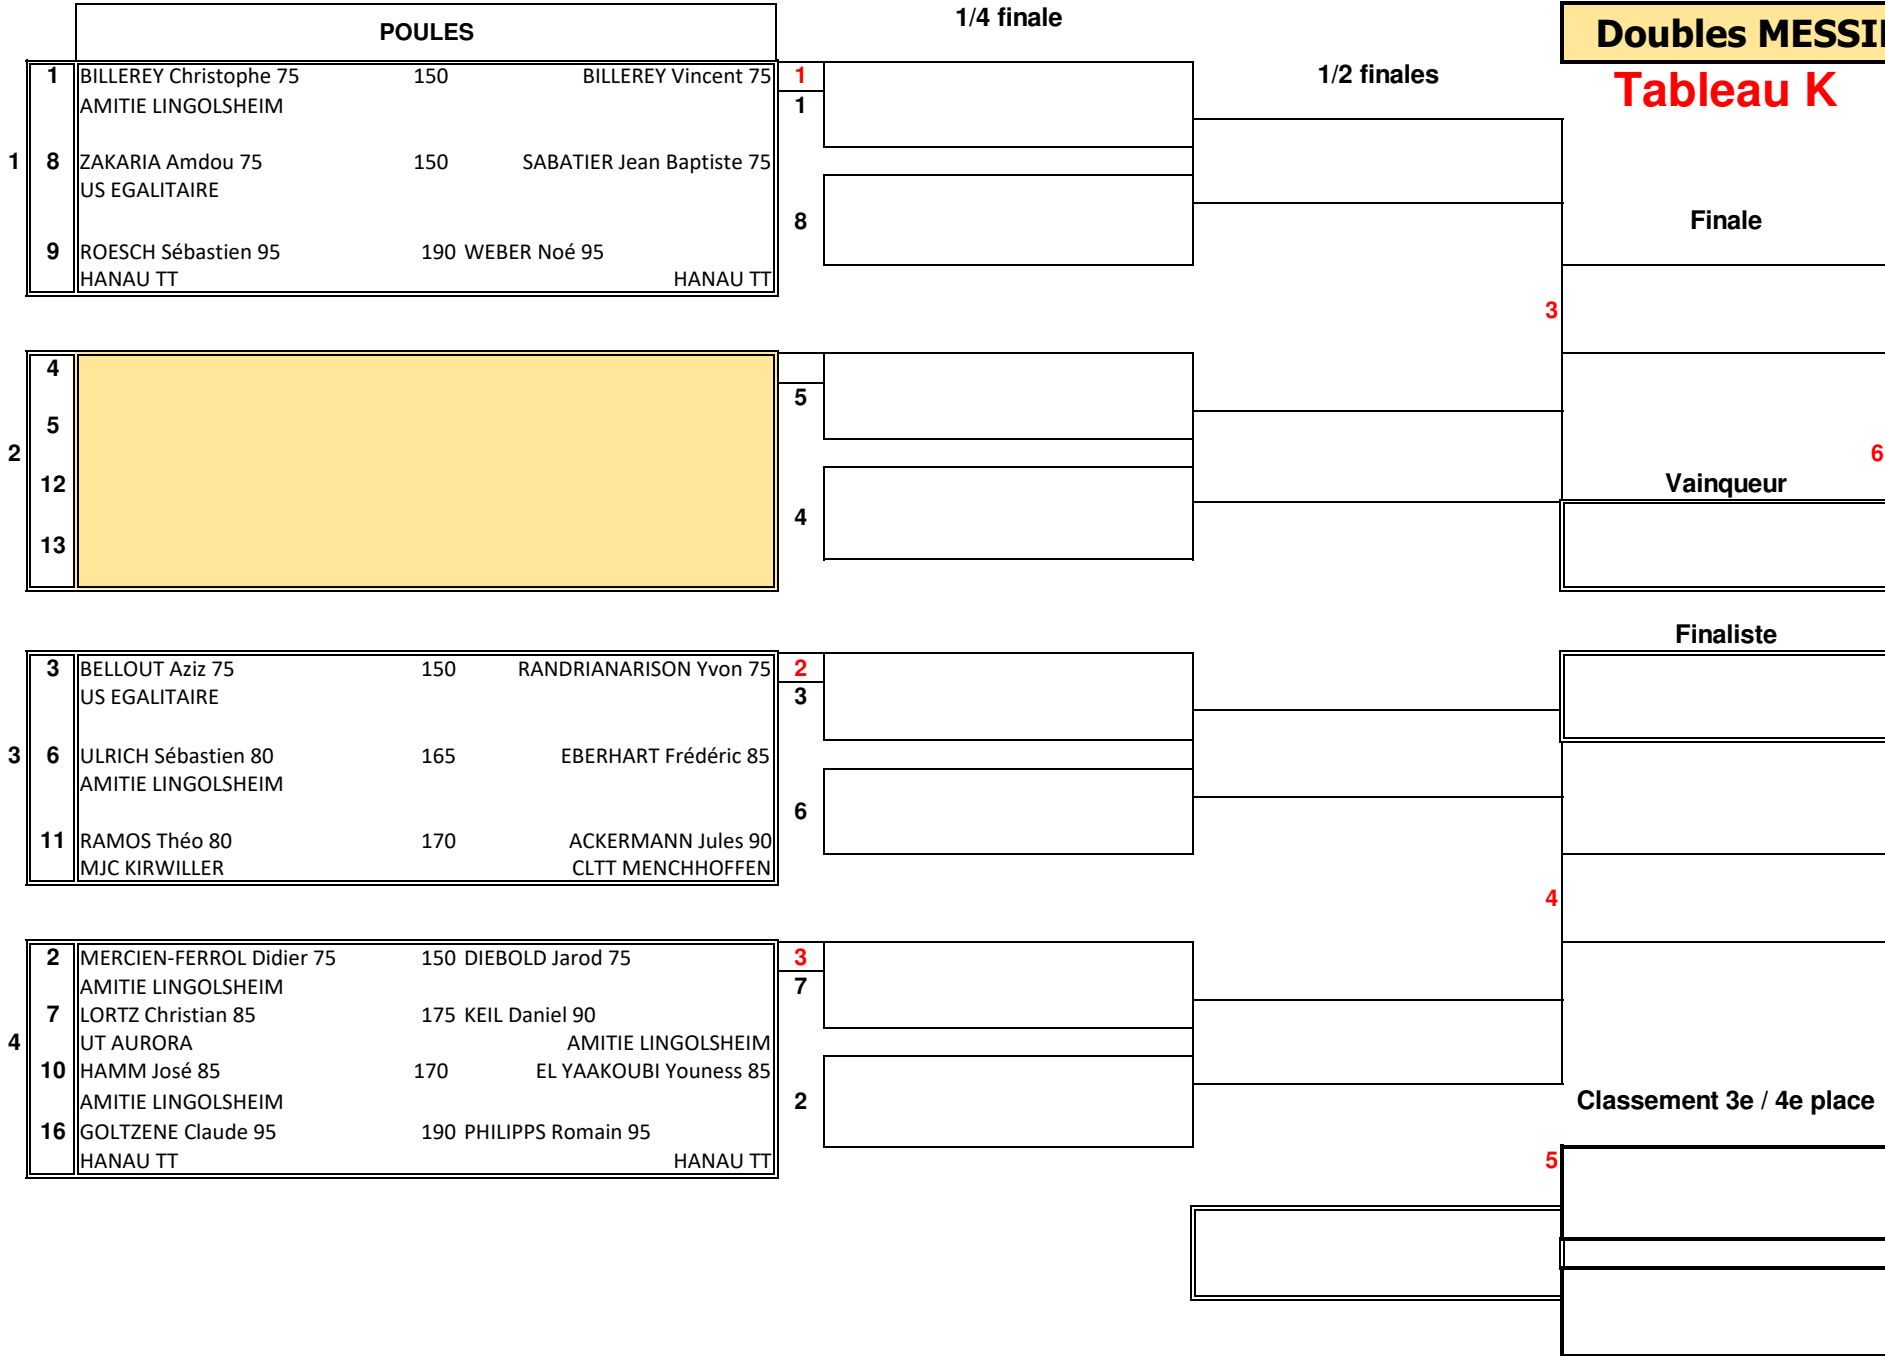

Doubles MESSIEURS 5e série

Tableau K

3

6

4

5

Doubles MIXTES 5e série

Tableau L

POULES			
1	1	PONTIDA Christine 80 165	LORTZ Christian 85
		UT AURORA	
	8	DIEBOLD Jarod 75 165	KEIL Loane 90
9		AMITIE LINGOLSHEIM	
		MERCIEU-FERROL Didier 75 170	ISKANDAR Elsa 95
16		AMITIE LINGOLSHEIM	
		MONNIER Bruno 90 180	MONNIER Agnès 90
		CP ZUTZENDORF	

1/4 finale

1/2 finales

Finale

Vainqueur

Finaliste

Classement 3e / 4e place

2	4		
	5		
	12		
	13		

3	3		
	6		
	11		

4	2	SABATIER Jean Baptiste 75 165	MERZ Carolin 90
		US EGALITAIRE	
	7	BILLEREY Vincent 75 170	SITZ Anne Sophie 95
		AMITIE LINGOLSHEIM	
	10	EBERHART Frédéric 85 170	KEIL Laura 85
		AMITIE LINGOLSHEIM	
15	KEIL Daniel 90 185	KEIL Angélique 95	
		AMITIE LINGOLSHEIM	

1	
8	

5	
4	

3	
6	

2	
7	
2	

5