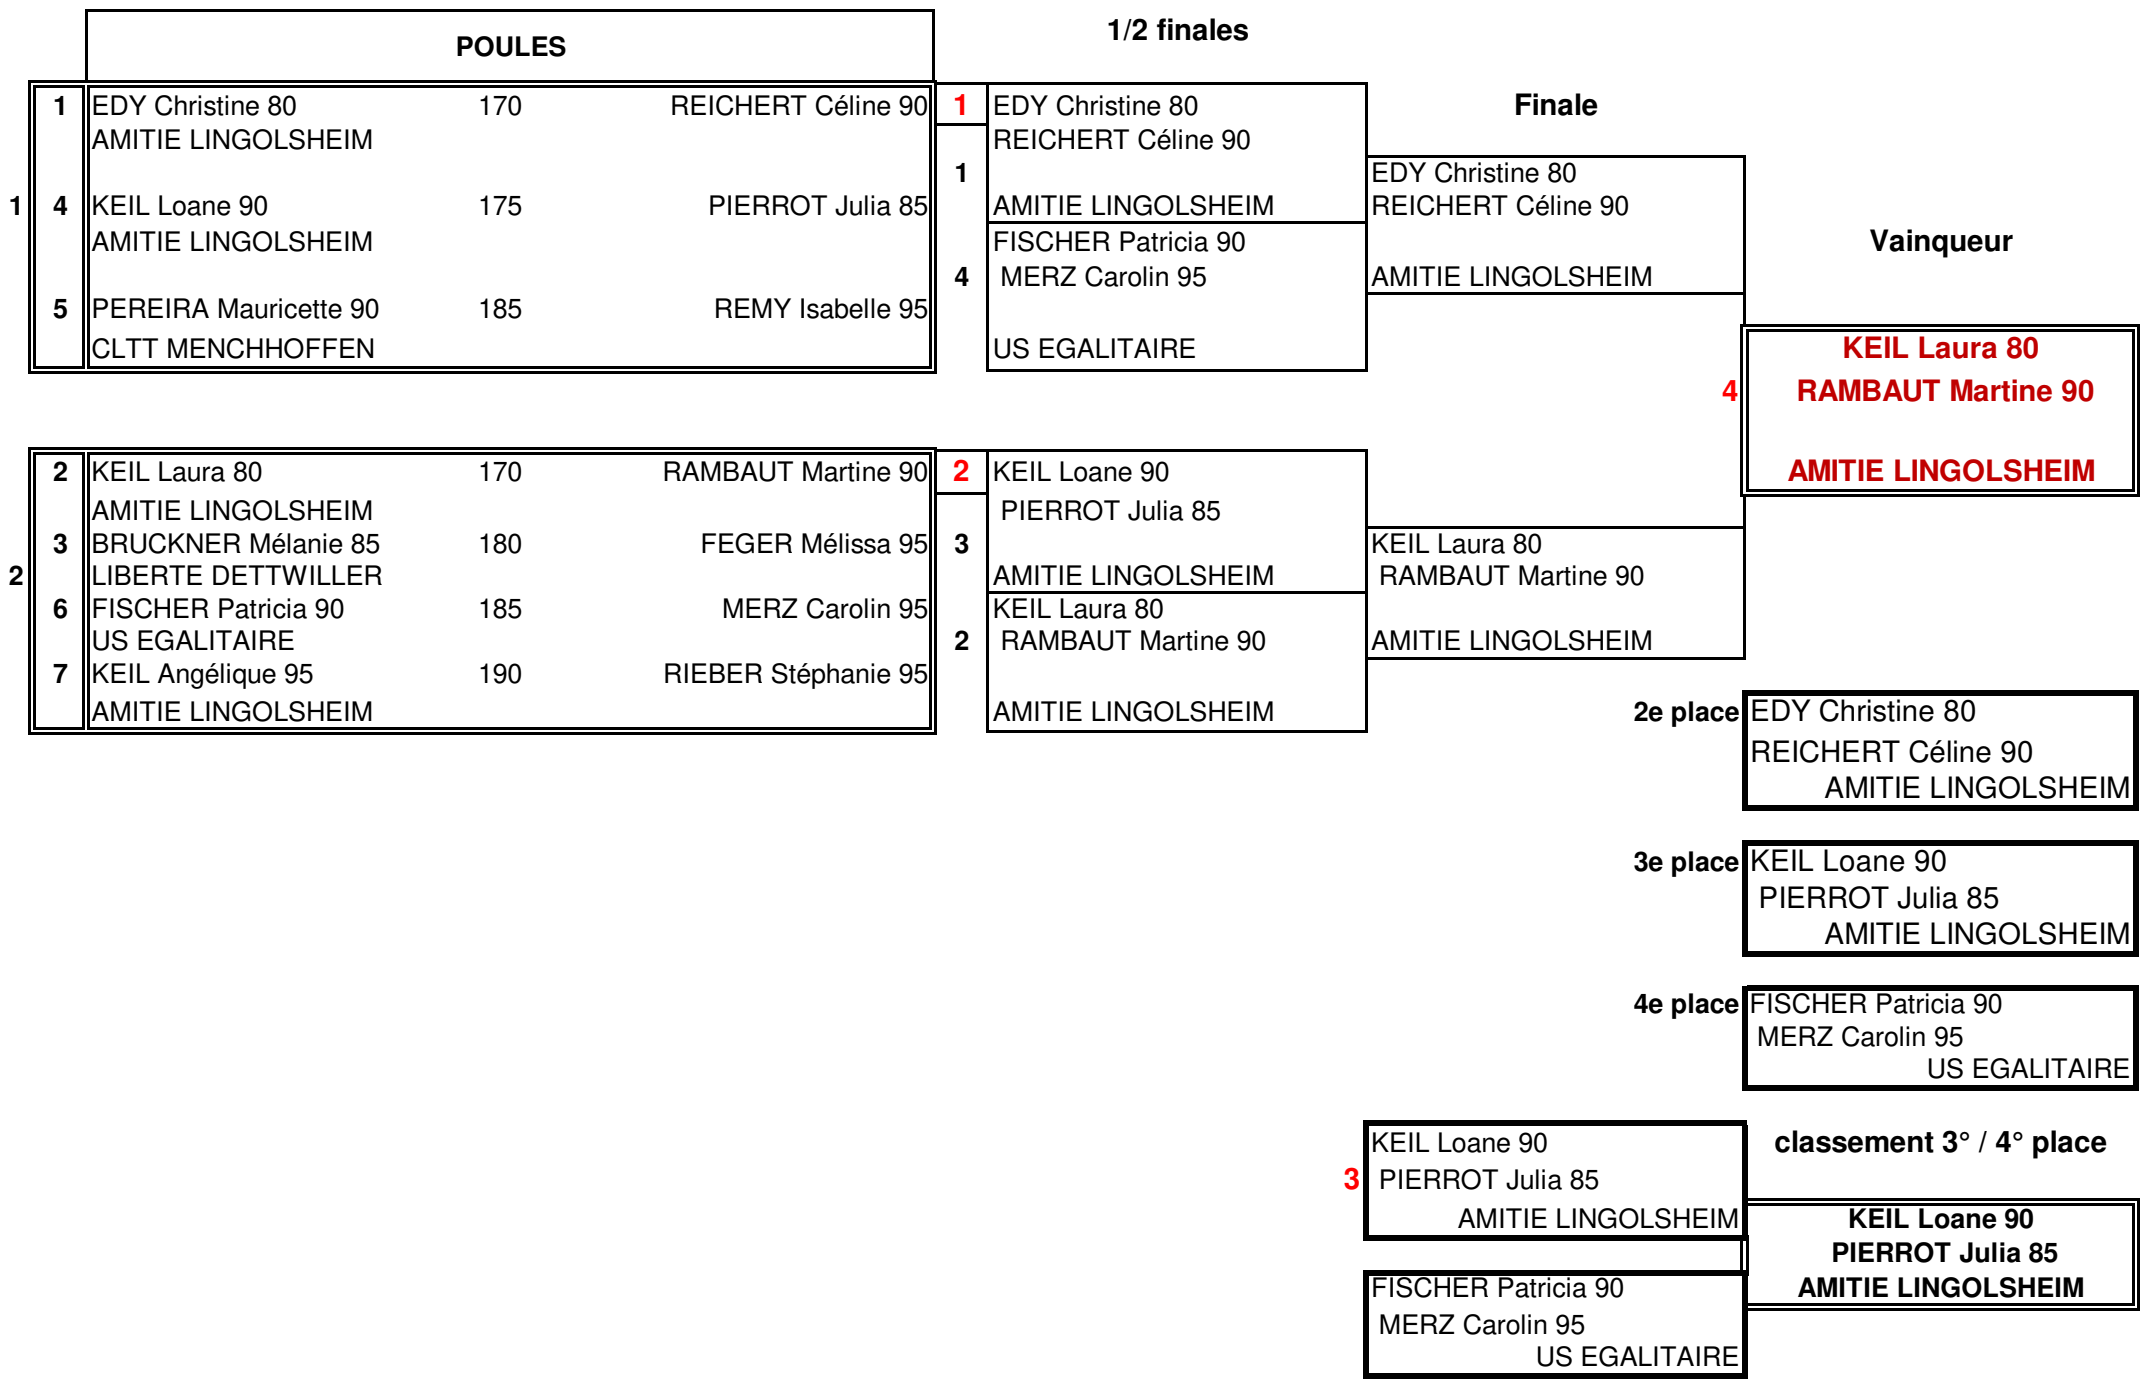

Doubles DAMES N.C./ 5e série

Tableau I

Poule unique de classement

Doubles MIXTES Non-classés

Tableau J

Classement de la poule

POULE	
1	JUSZCZAK Régis LIBERTE DETTWILLER
2	NASSAR Kenan US EGALITAIRE
3	ULRICH Sébastien AMITIE LINGOLSHEIM
4	

Vainqueur

NASSAR Kenan
MERZ Carolin
US EGALITAIRE

2e pl ULRICH Sébastien
KEIL Angélique
AMITIE LINGOLSHEIM

3e pl JUSZCZAK Régis
FEGER Mélissa
LIBERTE DETTWILLER