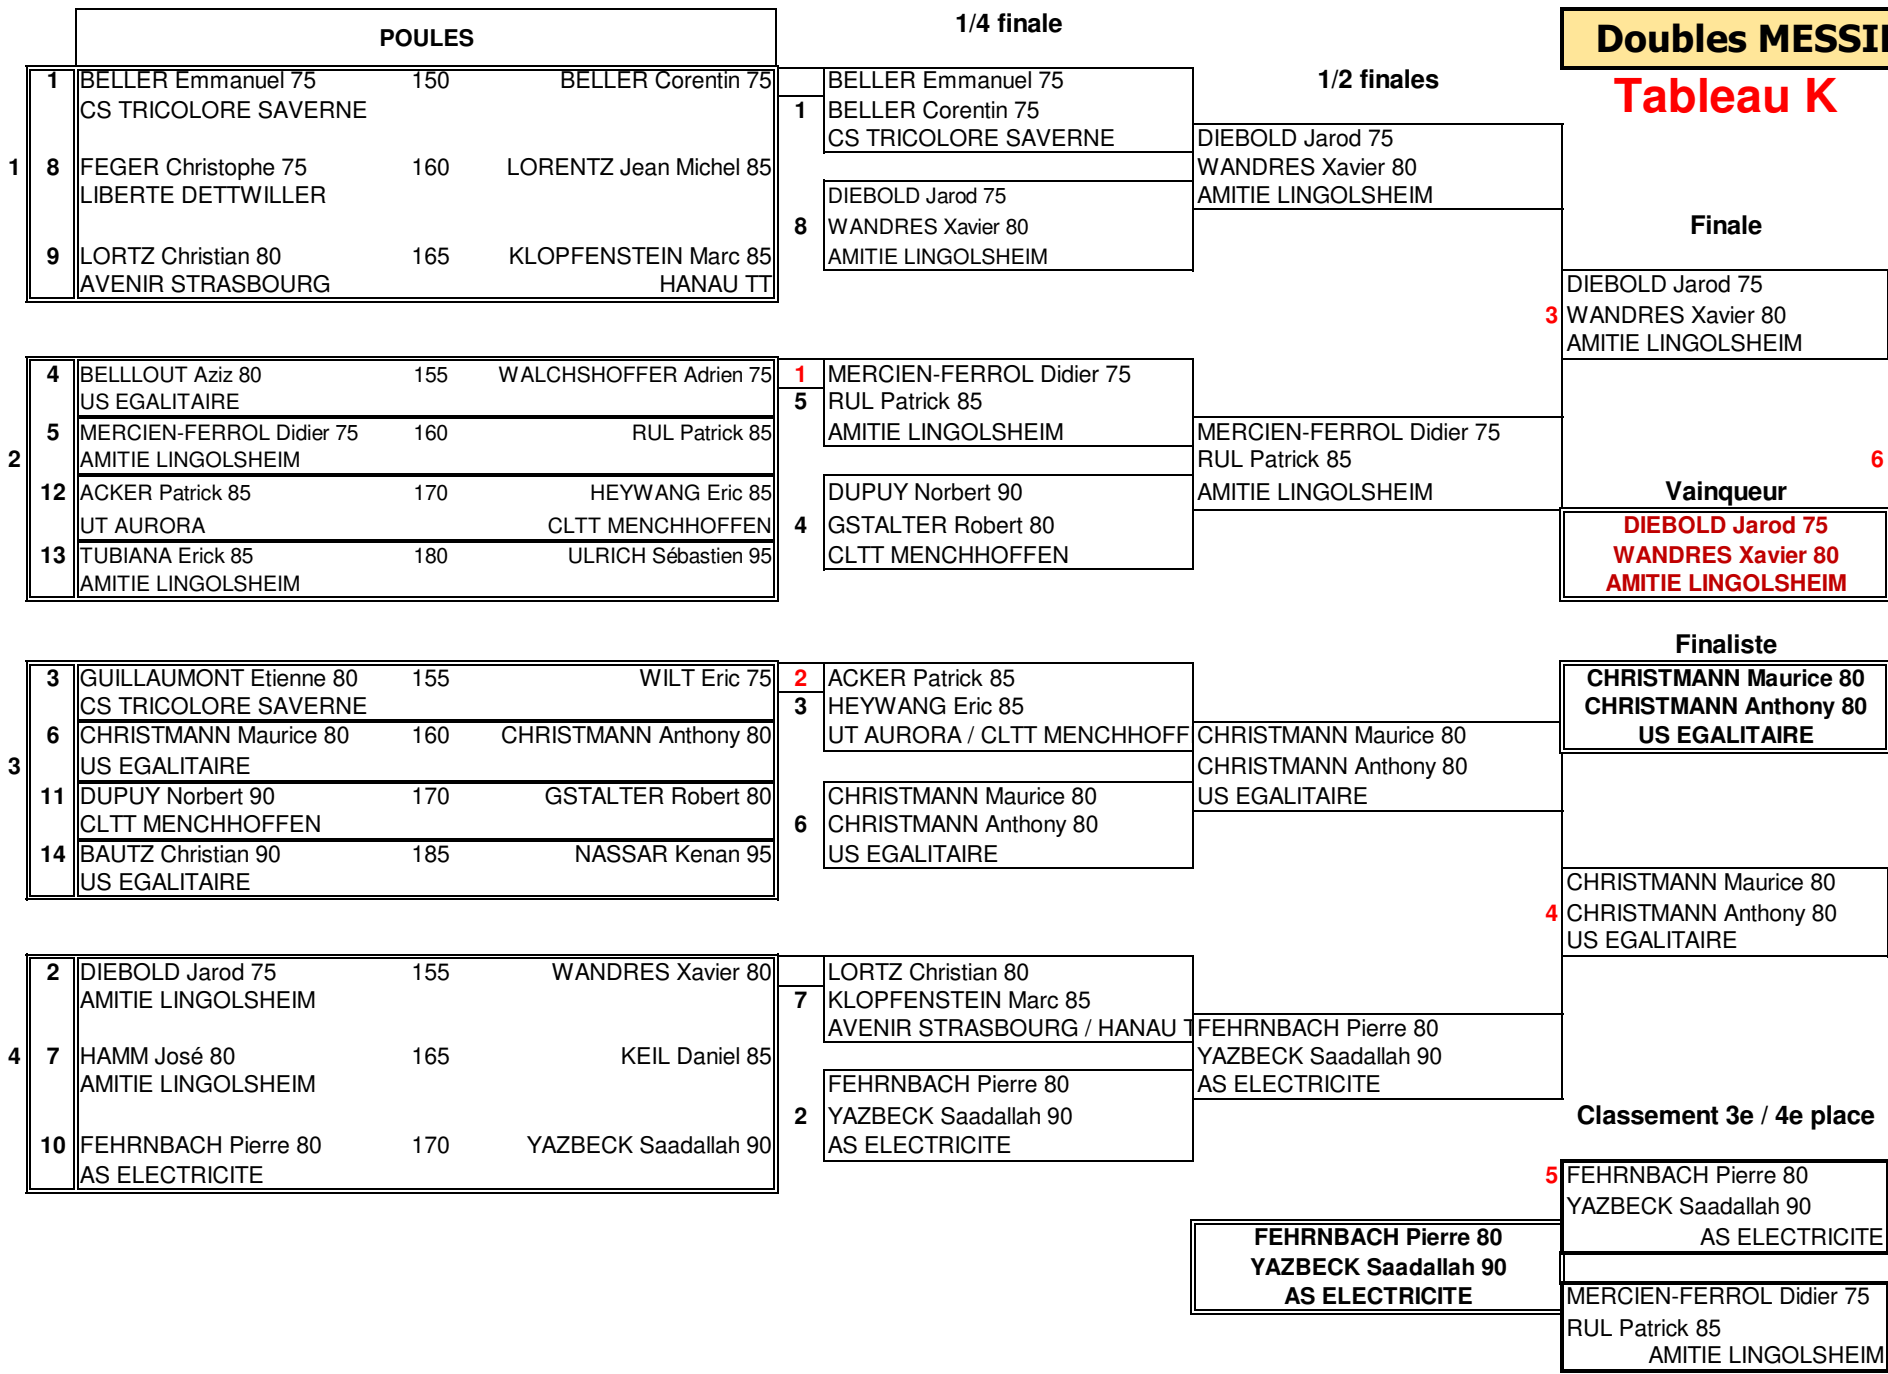

Doubles MIXTES Non-classés

Tableau J

Classement de la poule

POULE	
1	JUSZCZAK Régis LIBERTE DETTWILLER
2	NASSAR Kenan US EGALITAIRE
3	ULRICH Sébastien AMITIE LINGOLSHEIM
4	

Vainqueur

NASSAR Kenan
MERZ Carolin
US EGALITAIRE

2e pl ULRICH Sébastien
KEIL Angélique
AMITIE LINGOLSHEIM

3e pl JUSZCZAK Régis
FEGER Mélissa
LIBERTE DETTWILLER

Doubles MESSIEURS 5e série

Tableau K

Doubles MIXTES 5e série

Tableau L

POULES

1	MERCIEN-FERROL Didier 75	155	KEIL Laura 80
	AMITIE LINGOLSHEIM		
4	WALCHSHOFFER Adrien 75	165	FISCHER Patricia 90
	US EGALITAIRE		
5	PEREIRA Mauricette 90	170	GSTALTER Robert 80
	CLTT MENCHHOFFEN		