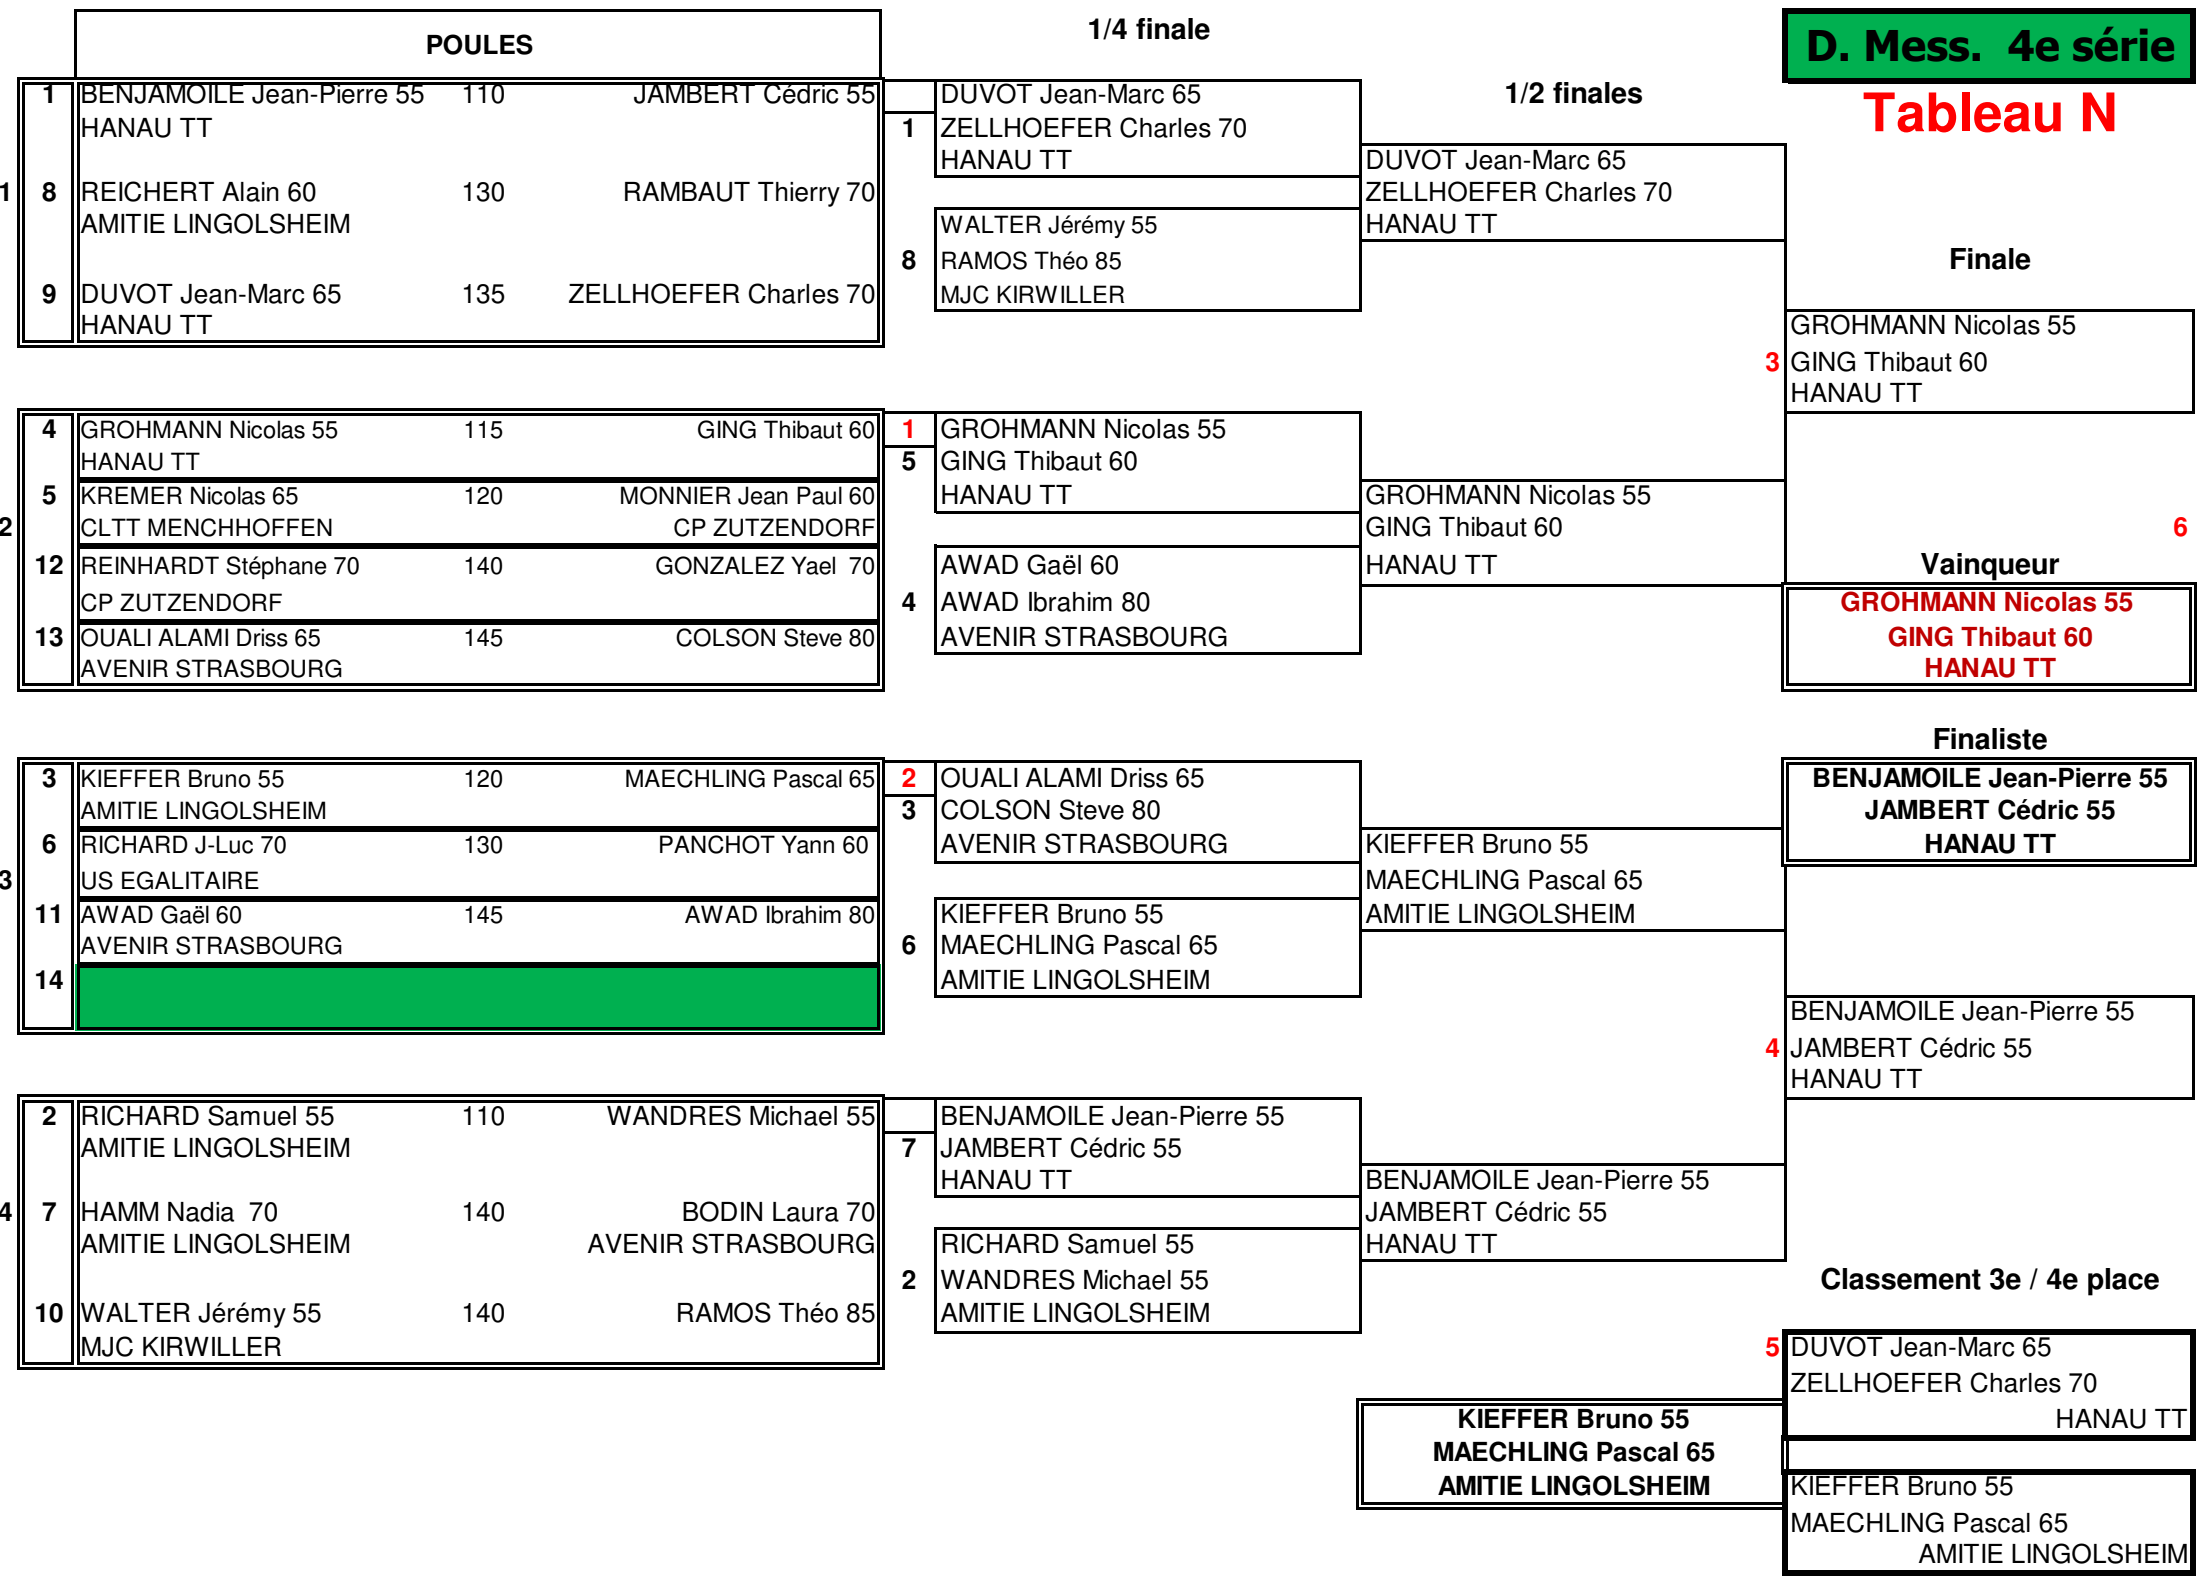

D. Mess. 4e série

Tableau N

Poule unique de classement

Doubles MIXTES 4e série

Tableau O

Classement de la poule

POULE				Vainqueur
1	WANDRES Michael 55 AMITIE LINGOLSHEIM	125	HAMM Nadia 70	WANDRES Michael 55 HAMM Nadia 70 AMITIE LINGOLSHEIM
2	REICHERT Alain 60 AMITIE LINGOLSHEIM	140	EDY Christine 80	2e pl REICHERT Alain 60 EDY Christine 80 AMITIE LINGOLSHEIM
3	KERN JONATHAN 70 LIBERTE DETTWILLER	155	BRUCKNER MELANIE 85	3e pl KERN JONATHAN 70 BRUCKNER MELANIE 85 LIBERTE DETTWILLER
4	RAMBAUT Thierry 70 AMITIE LINGOLSHEIM	160	REICHERT Céline 90	4e pl RAMBAUT Thierry 70 REICHERT Céline 90 AMITIE LINGOLSHEIM