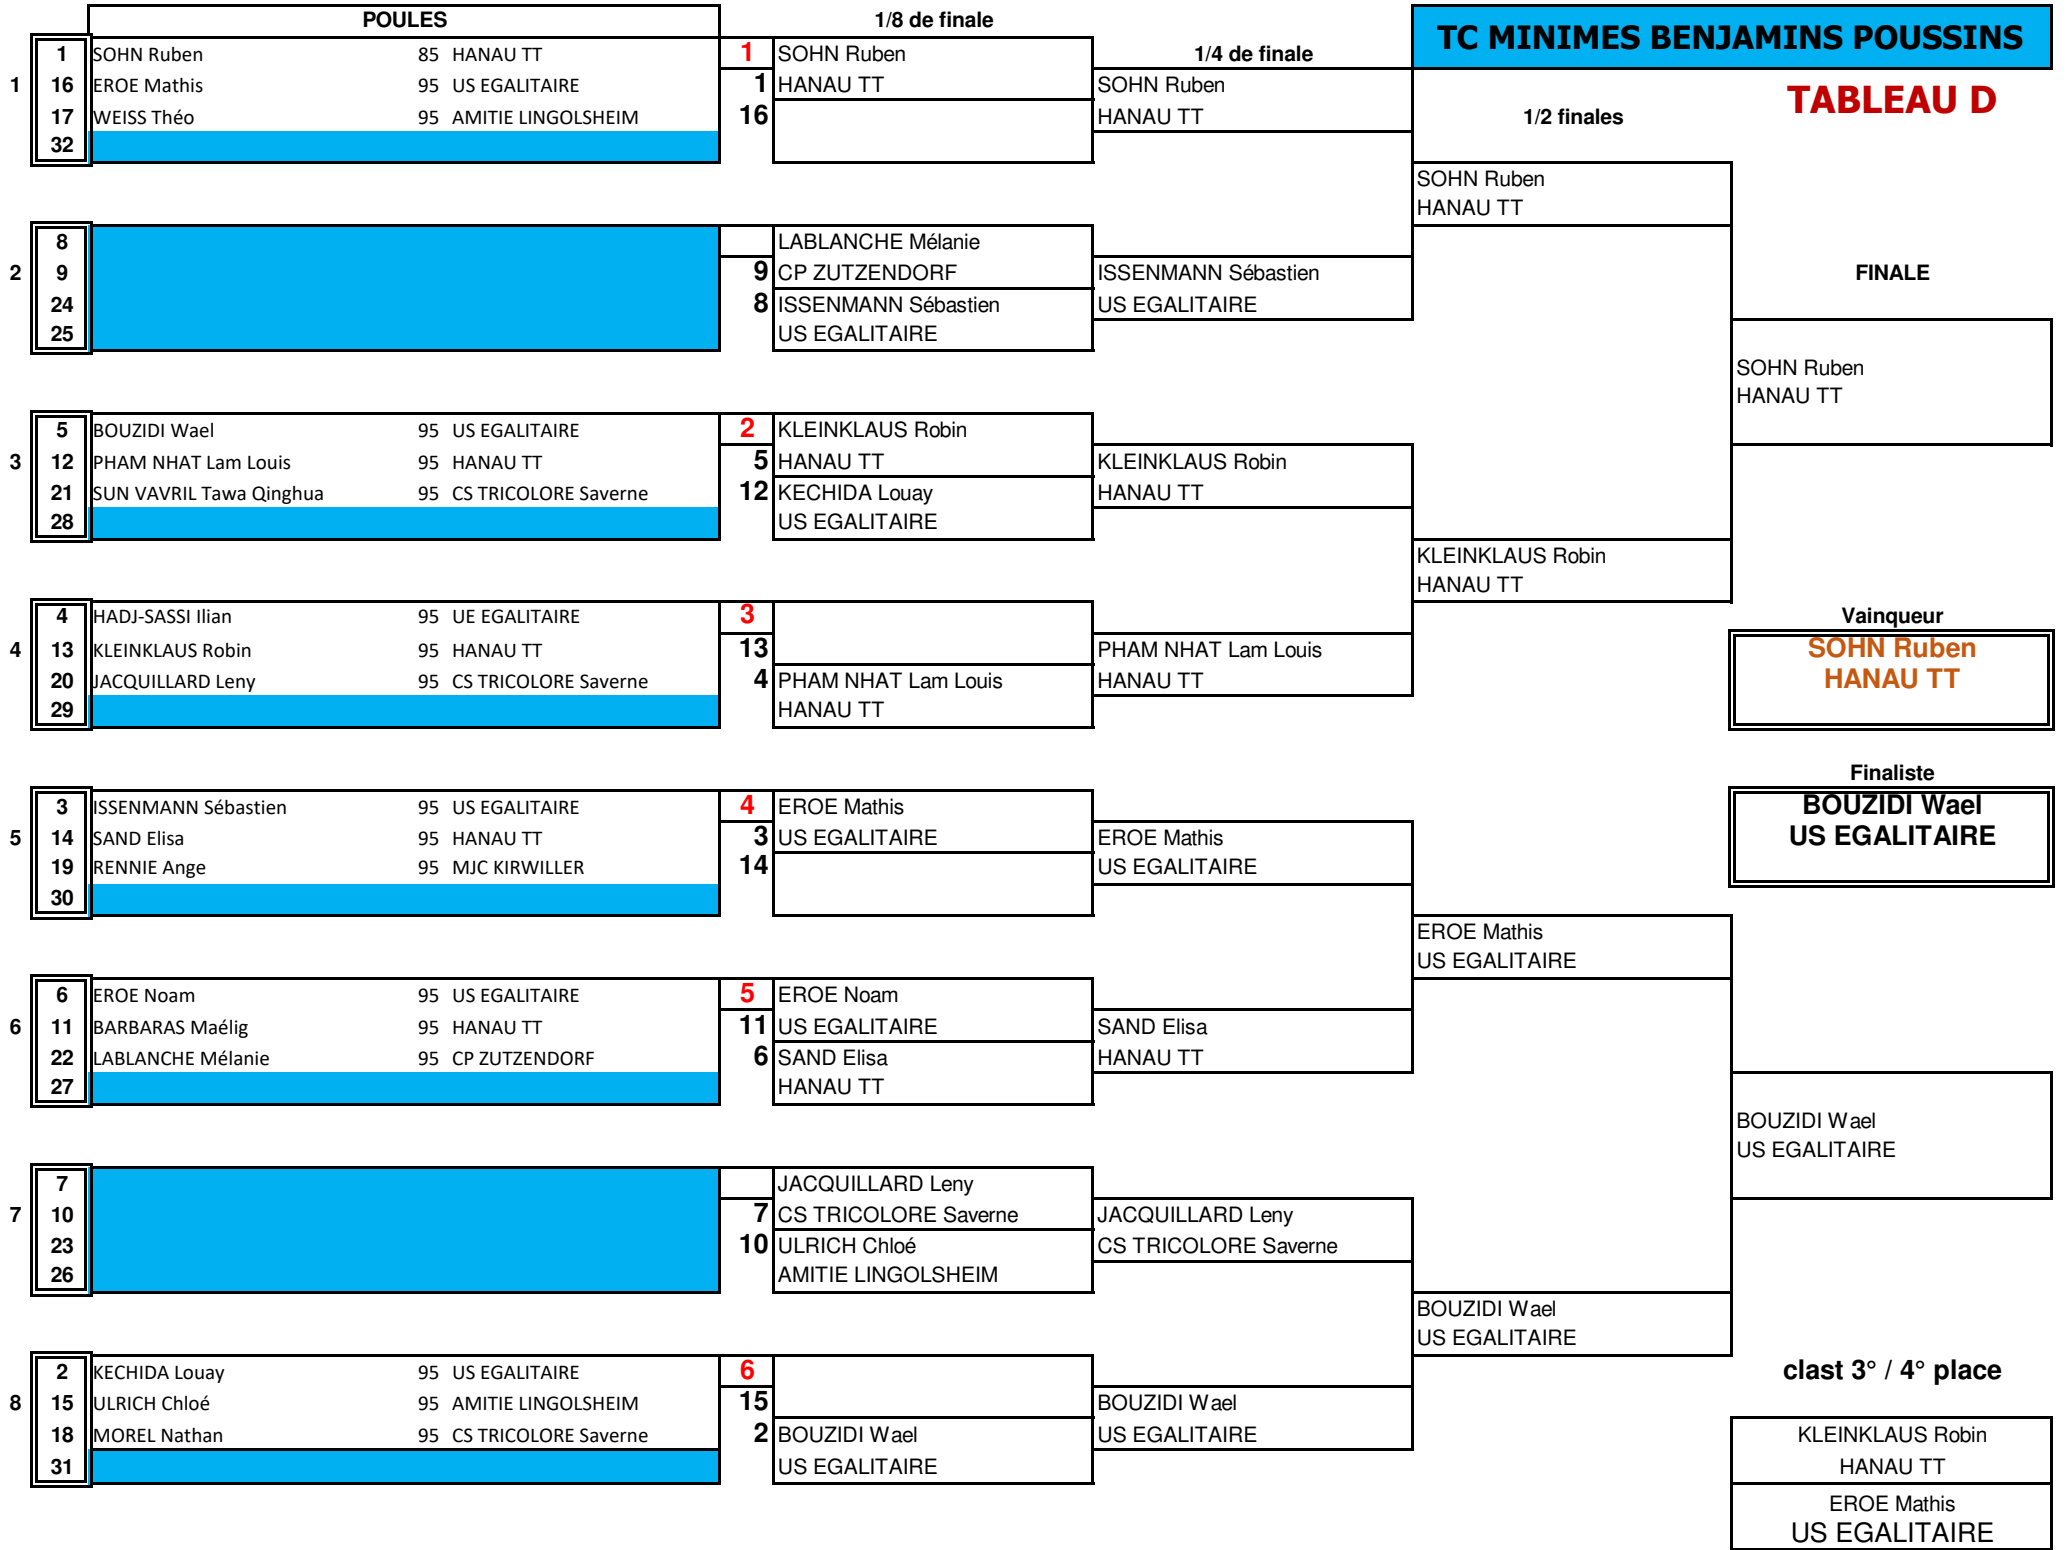

TC JEUNES JUNIORS CADETS

POULES			
1	FREYDER Emile	85	HANAU TT
8	PHILIPPS Romain	95	HANAU TT
9	DE SERRE de SAINT ROMAN Gauthier	95	US EGALITAIRE

1/4 finales	
1	FREYDER Emile HANAU TT
8	BARRE Doan US EGALITAIRE

1/2 finales	
FREYDER Emile HANAU TT	

TABLEAU C	
Finale	
5	FREYDER Emile HANAU TT

4	DILLINGER Cyrielle	90	HANAU TT
5	MURRO Lino	90	US EGALITAIRE
12	LABLANCHE Océane	95	CP ZUTZENDORF

2	LECHNER Kéo MJC KIRWILLER
4	DILLINGER Cyrielle HANAU TT

DILLINGER Cyrielle HANAU TT	

8	Vainqueur GIRARD Clémentine HANAU TT

3	DILLINGER Matthias	90	HANAU TT
6	LECHNER Kéo	90	MJC KIRWILLER
11	WEBER Antoine	95	CS TRICOLORE Saverne
14	DAVID Arno	95	US EGALITAIRE

3	PHILIPPS Romain HANAU TT
6	GIRARD Clémentine HANAU TT

GIRARD Clémentine HANAU TT	

Finaliste FREYDER Emile HANAU TT	

2	GIRARD Clémentine	90	HANAU TT
7	BARRE Doan	95	US EGALITAIRE
10	HAGER Emma	95	MJC KIRWILLER
15	ASMUS Engy	95	CS TRICOLORE Saverne

4	DAVID Arno US EGALITAIRE
2	MURRO Lino US EGALITAIRE

MURRO Lino US EGALITAIRE	

GIRARD Clémentine HANAU TT	

6	GIRARD Clémentine HANAU TT

DILLINGER Cyrielle HANAU TT	

3ème	DILLINGER Cyrielle HANAU TT

4ème	MURRO Lino US EGALITAIRE

TC MINIMES BENJAMINS POUSSINS

TABLEAU D

SOHN Ruben
HANAU TT

Vainqueur
SOHN Ruben
HANAU TT

Finaliste
BOUZIDI Wael
US EGALITAIRE

BOUZIDI Wael
US EGALITAIRE

clast 3° / 4° place

KLEINKLAUS Robin
HANAU TT

EROE Mathis
US EGALITAIRE