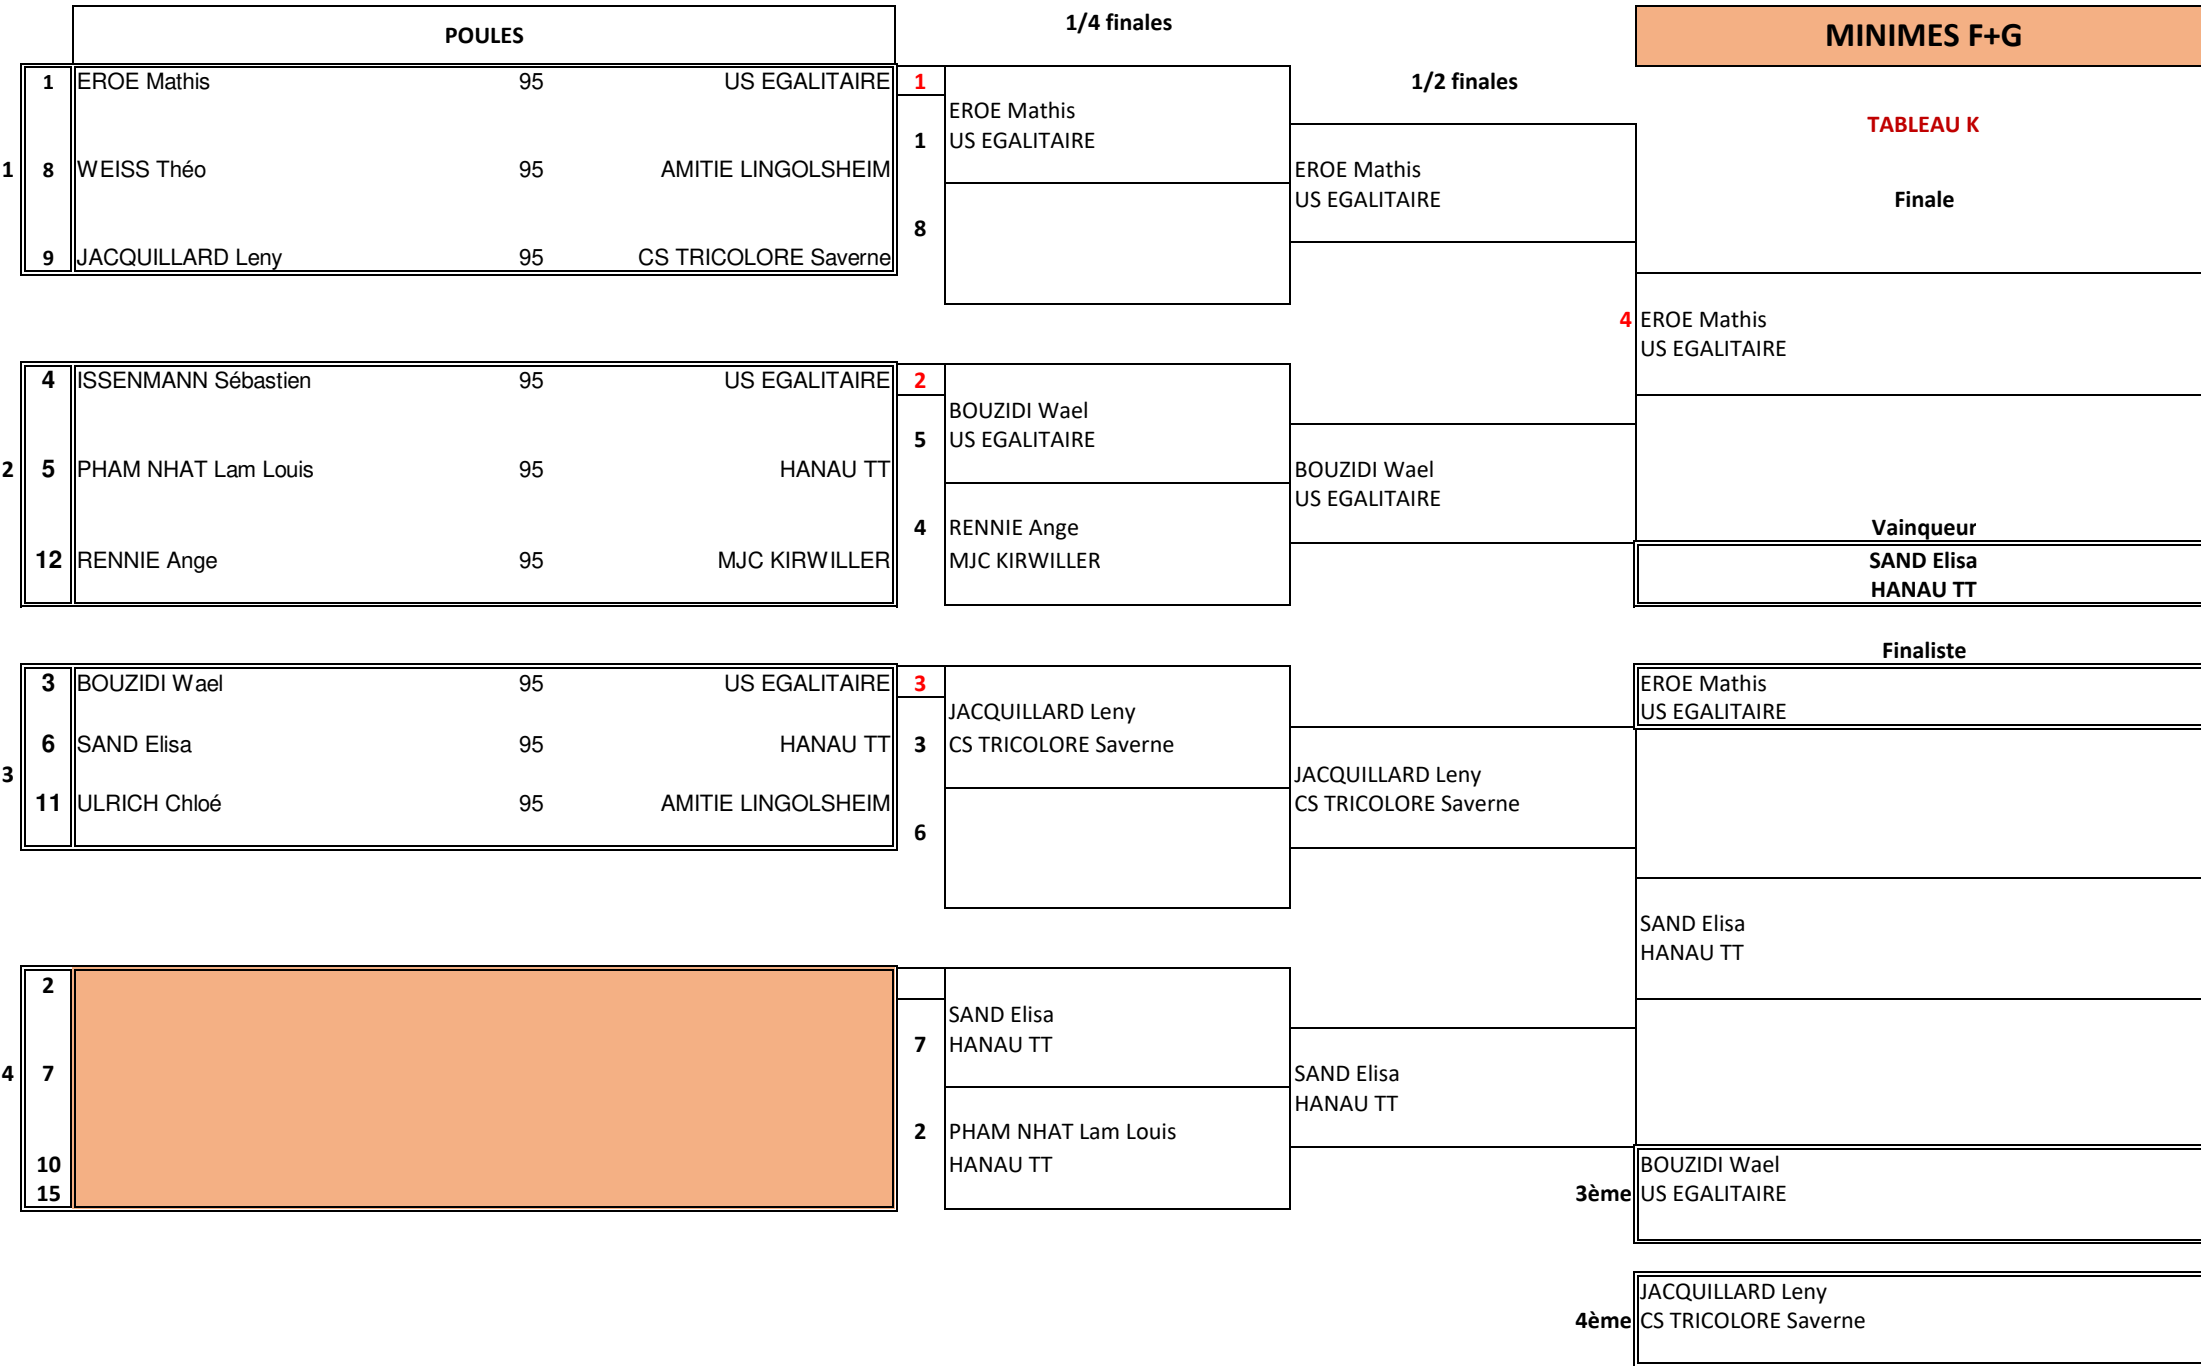

GIRARD Clémentine HANAU TT
-------------------------------

4	GIRARD Clémentine HANAU TT
---	-------------------------------

--

3	3	GIRARD Clémentine	90	HANAU TT
	6	LECHNER Kéo	90	MJC KIRWILLER
	11	DE SERRE de SAINT ROMAN Gauthier	95	US EGALITAIRE
	14	MURRO Lino	90	US EGALITAIRE

3	3	HAGER Emma MJC KIRWILLER
	6	

HAGER Emma MJC KIRWILLER
-----------------------------

GIRARD Clémentine HANAU TT
-------------------------------

--

4	2	
	7	
	10	
	15	

7	7	MURRO Lino US EGALITAIRE
	2	DILLINGER Cyrielle HANAU TT

MURRO Lino US EGALITAIRE
-----------------------------

DAVID Arno US EGALITAIRE
-----------------------------

HAGER Emma MJC KIRWILLER
-----------------------------