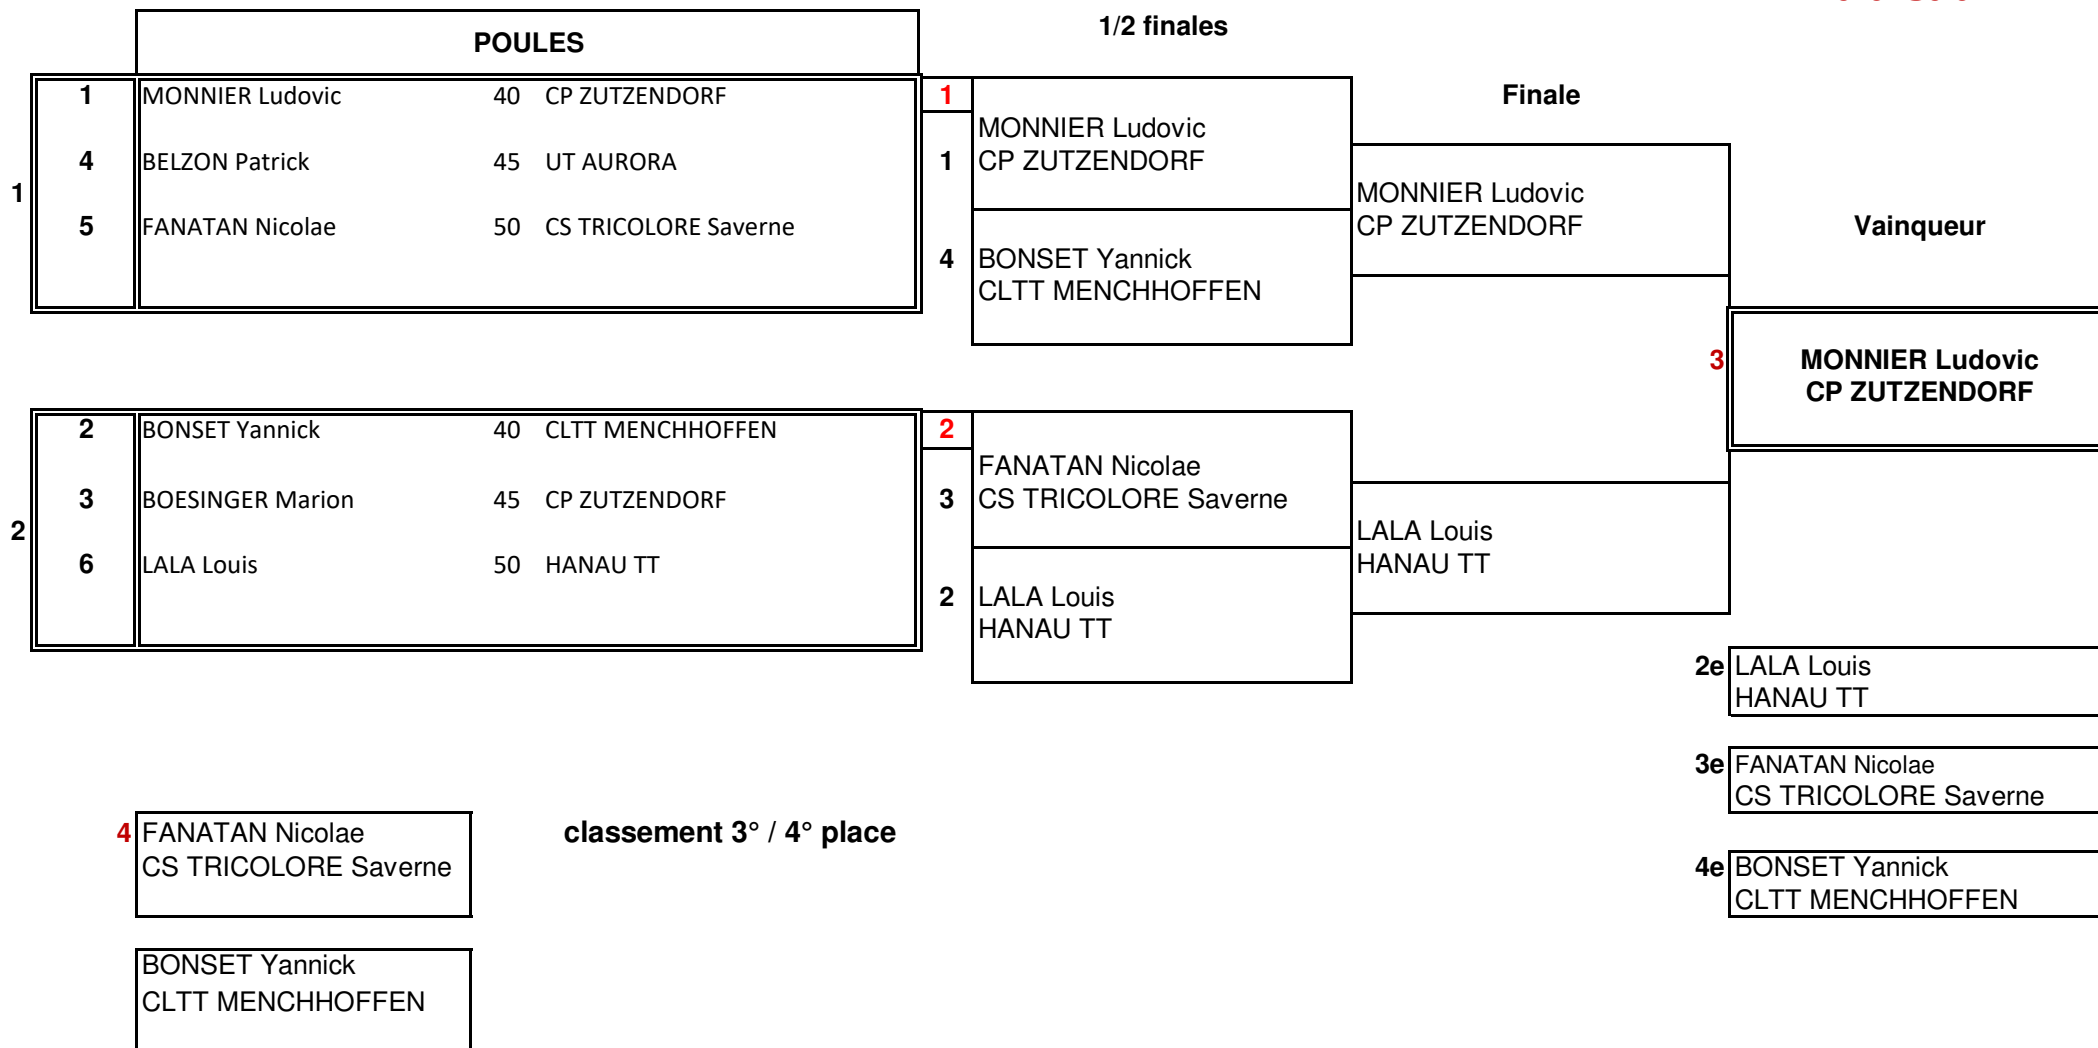

#NOM?

Classement 10 à 50

Tableau E