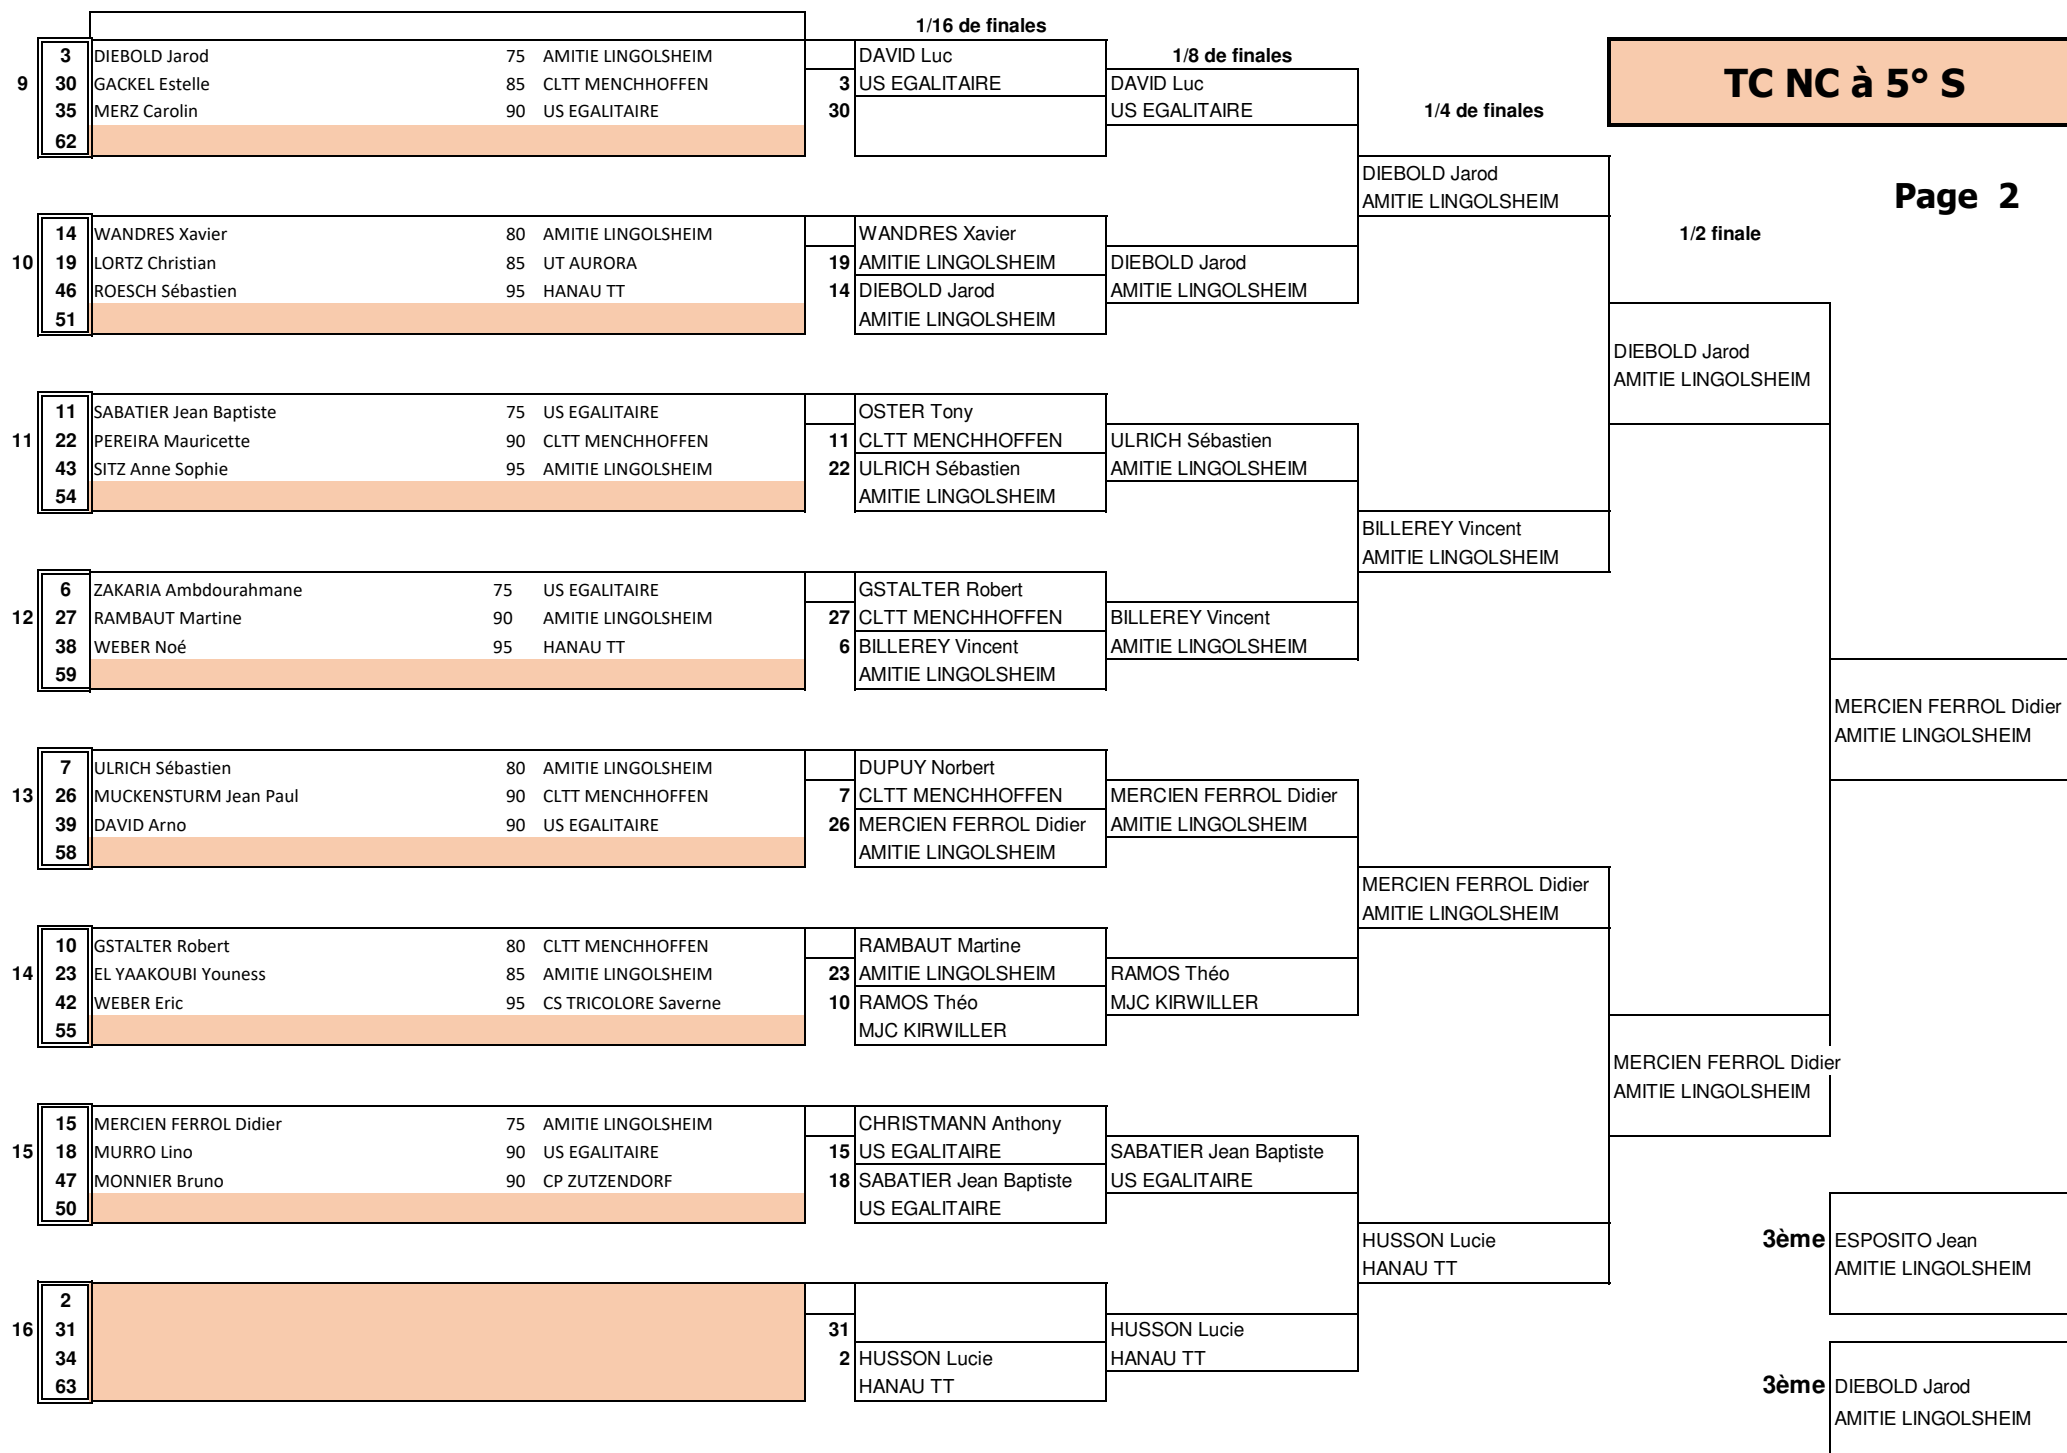

TC JEUNES JUNIORS CADETS

POULES			
1	FREYDER Emile	85	HANAU TT
8	PHILIPPS Romain	95	HANAU TT
9	DE SERRE de SAINT ROMAN Gauthier	95	US EGALITAIRE

1/4 finales	
1	FREYDER Emile HANAU TT
8	BARRE Doan US EGALITAIRE

1/2 finales	
FREYDER Emile HANAU TT	

TABLEAU C	
Finale	
5	FREYDER Emile HANAU TT

4	DILLINGER Cyrielle	90	HANAU TT
5	MURRO Lino	90	US EGALITAIRE
12	LABLANCHE Océane	95	CP ZUTZENDORF

2	LECHNER Kéo MJC KIRWILLER
4	DILLINGER Cyrielle HANAU TT

DILLINGER Cyrielle HANAU TT	

8	Vainqueur GIRARD Clémentine HANAU TT

3	DILLINGER Matthias	90	HANAU TT
6	LECHNER Kéo	90	MJC KIRWILLER
11	WEBER Antoine	95	CS TRICOLORE Saverne
14	DAVID Arno	95	US EGALITAIRE

3	PHILIPPS Romain HANAU TT
6	GIRARD Clémentine HANAU TT

GIRARD Clémentine HANAU TT	

Finaliste FREYDER Emile HANAU TT	

2	GIRARD Clémentine	90	HANAU TT
7	BARRE Doan	95	US EGALITAIRE
10	HAGER Emma	95	MJC KIRWILLER
15	ASMUS Engy	95	CS TRICOLORE Saverne

4	DAVID Arno US EGALITAIRE
2	MURRO Lino US EGALITAIRE

MURRO Lino US EGALITAIRE	

GIRARD Clémentine HANAU TT	

6	GIRARD Clémentine HANAU TT

DILLINGER Cyrielle HANAU TT	

3ème	DILLINGER Cyrielle HANAU TT

4ème	MURRO Lino US EGALITAIRE