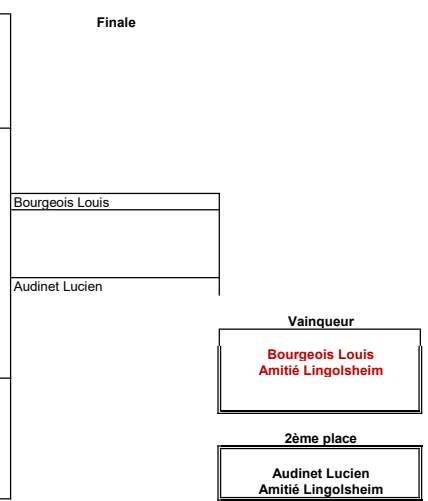

Dos	POULES	
Sortie poule 1 3	1	4 AUDINET Lucien	90 Amitié Lingolsheim
	8	39 BACH NATHAN	95 VAL DE MODER
	9	16 SCHUHLER Nael	95 Liberté Dettwiller
	5	6 CAILLAT Mathias	95 Amitié Lingolsheim
	12	7 LENTSCHAT Benjamin	95 Amitié Lingolsheim
	4	29 CASTELLI Remi	95 CLTT Menchhoffen
	13	5 BOURGEOIS Louis	95 Amitié Lingolsheim

2 4	3	8 SCHMITLIN Tom	95 Amitié Lingolsheim
	14	25 BERNHART Lison	95 CS Tricolore Saverne
	6	10 GIRAUDON Camille	95 Amitié Lingolsheim
	11	34 RENNIE Ange	95 MJC Kirwiller
	7	31 GODIN Pierre-Louis	95 US Egalitaire Neudorf
	10	9 ZETER Jules	95 Amitié Lingolsheim

Série C
1/2 finales

MINIMES
Tableau principal