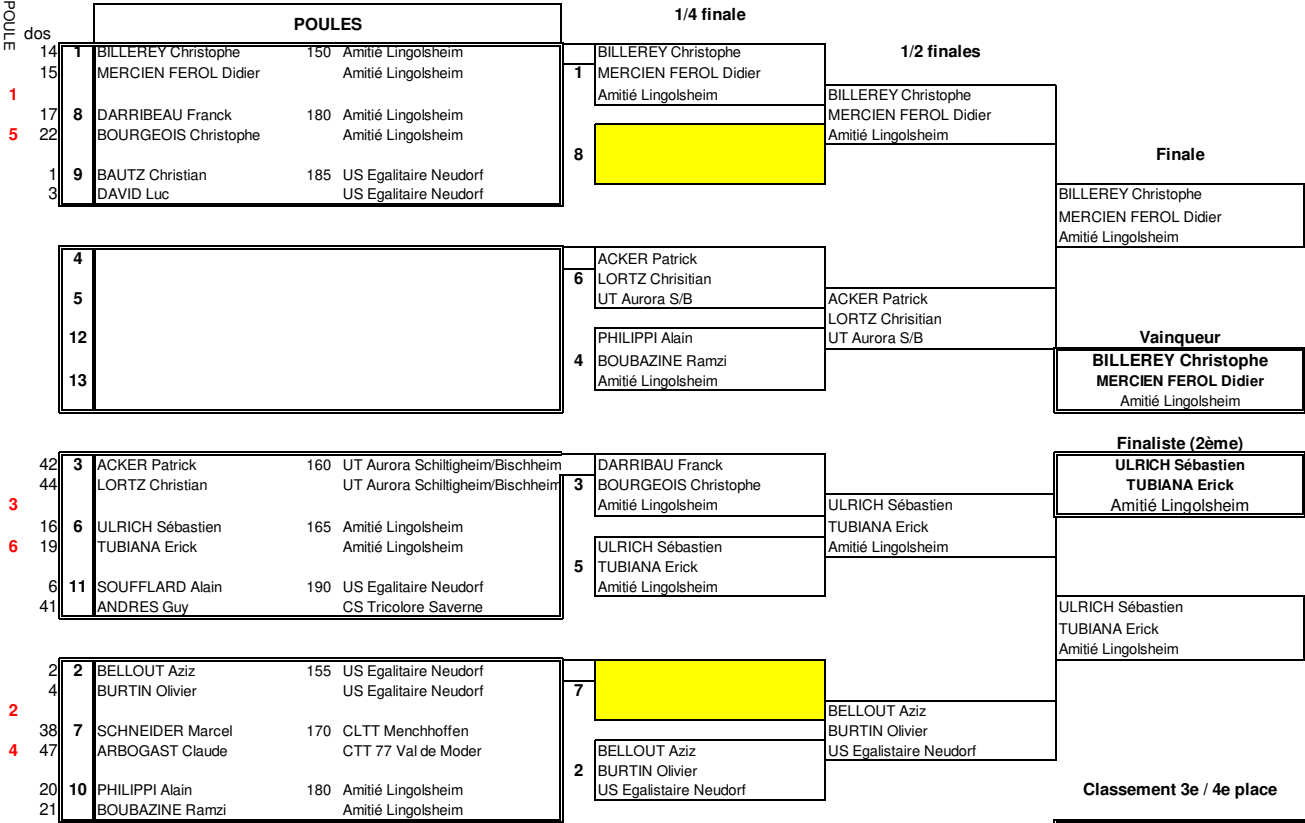

DOUBLES MESSIEURS NC + 5E SERIE

SERIE B

Tableau principal

SORTIE DE POULE

3ème **BELLOUT Aziz**
BURTIN Olivier
US Egalitaire Neudorf

4ème **ACKER Patrick**
LORTZ Christian
UT Aurora S/B

5ème **DARRIBAU Franck**
BOURGEOIS Christophe
Amitié Lingolsheim

6ème **PHILIPPI Alain**
BOUBAZINE Ramzi
Amitié Lingolsheim

7ème **SCHNEIDER Marcel**
ARBOGAST Claude
CLTT Mench/CTT VDM

8ème **BAUTZ Christian**
DAVID Luc
US Egalitaire Neudorf

9ème **SOUFFLARD Alain**
ANDRES Guy
USE / CS Tricolore Saverne