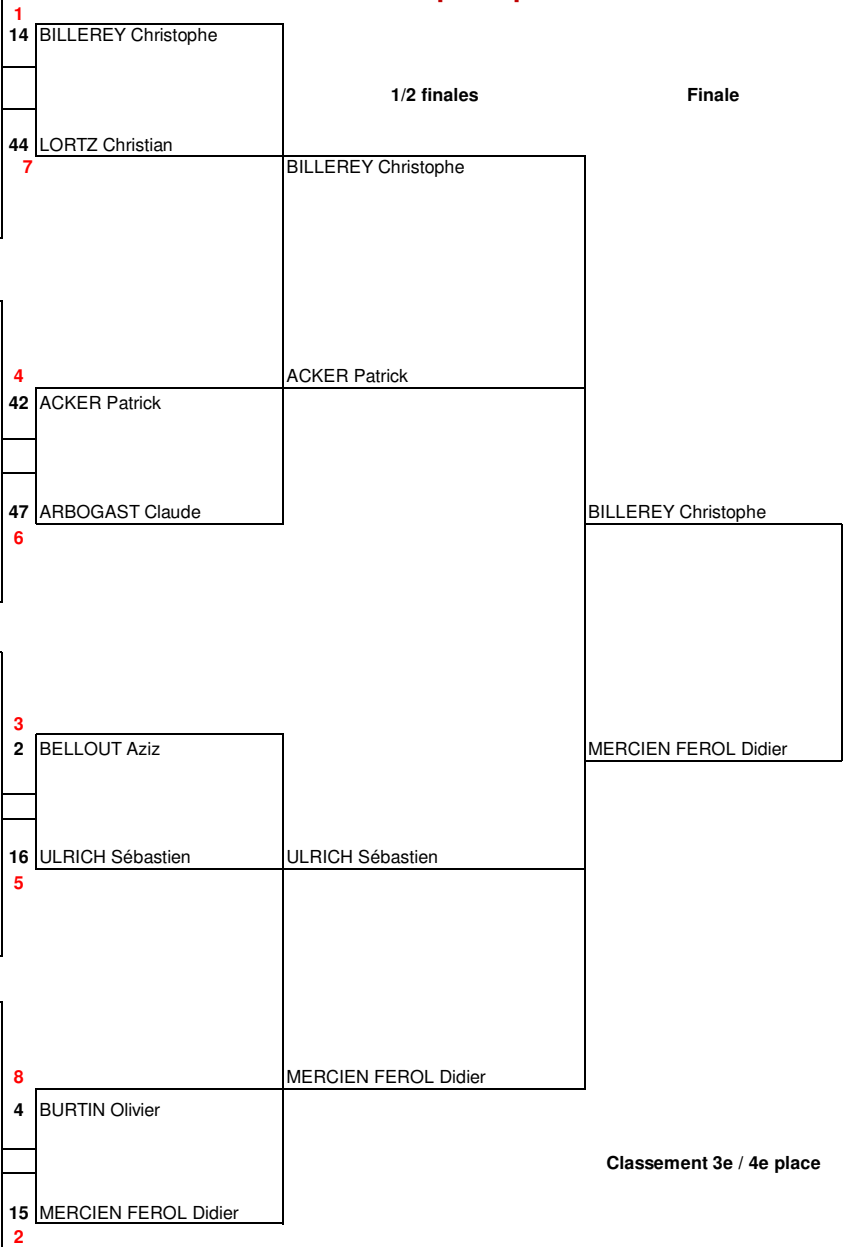

Dos	POULES		
1	14 BILLEREY Christophe	75	Amitié Lingolsheim
8	4 BURTIN Olivier	80	US Egalitaire Neudorf
1	9 35 GSTALTER Robert	85	CLTT Menchhoffen
8	16 21 BOUBAZINE Ramzi	90	Amitié Lingolsheim

4	13 42 ACKER Patrick	75	urora Schiltigheim/Bischheim
5	12 16 ULRICH Sébastien	80	Amitié Lingolsheim
	5 18 HAMM José	85	Amitié Lingolsheim
	4 1 BAUTZ Christian	90	US Egalitaire Neudorf

3	3 2 BELLOUT Aziz	75	US Egalitaire Neudorf
6	6 47 ARBOGAST Claude	80	CTT 77 Val de Moder
	11 17 DARRIBEAU Franck	85	Amitié Lingolsheim
	14 20 PHILIPPI Alain	90	Amitié Lingolsheim

2	15 15 MERCIEN FEROL Didier	75	Amitié Lingolsheim
7	7 19 TUBIANA Erick	85	Amitié Lingolsheim
	10 44 LORTZ Christian	85	urora Schiltigheim/Bischheim
	2 38 SCHNEIDER Marcel	90	CLTT Menchhoffen

Série L
1/4 finales

MESSIEURS 5e SERIE
Tableau principal

Classement Final

1. **Vainqueur**
2. 15 **MERCIEN FEROL Didier**
     Amitié Lingolsheim
   - 2e pl 14 **BILLEREY Christophe**
     Amitié Lingolsheim
   - 3e pl 16 **ULRICH Sébastien**
     Amitié Lingolsheim
   - 4e pl 42 **ACKER Patrick**
     UT Aurora Schiltigheim/Bischheim
   - 5e pl 2 **BELLOUT Aziz**
     US Egalitaire Neudorf
   - 6e pl 44 **LORTZ Christian**
     UT Aurora Schiltigheim/Bischheim
   - 7e pl 47 **ARBOGAST Claude**
     CTT 77 Val de Moder
   - 8e pl 4 **BURTIN Olivier**
     US Egalitaire Neudorf
   - 9e pl 17 **DARRIBEAU Franck**
     Amitié Lingolsheim
   - 10e pl 21 **BOUBAZINE Ramzi**
     Amitié Lingolsheim
   - 11e pl 35 **GSTALTER Robert**
     CLTT Menchhoffen
   - 12e pl 18 **HAMM José**
     Amitié Lingolsheim
   - 13e pl 19 **TUBIANA Erick**
     Amitié Lingolsheim
   - 14e pl 20 **PHILIPPI Alain**
     Amitié Lingolsheim
   - 15e pl 38 **SCHNEIDER Marcel**
     CLTT Menchhoffen
   - 16e pl 1 **BAUTZ Christian**
     US Egalitaire Neudorf

Classement 3e / 4e place

ACKER Patrick
vs
ULRICH Sébastien